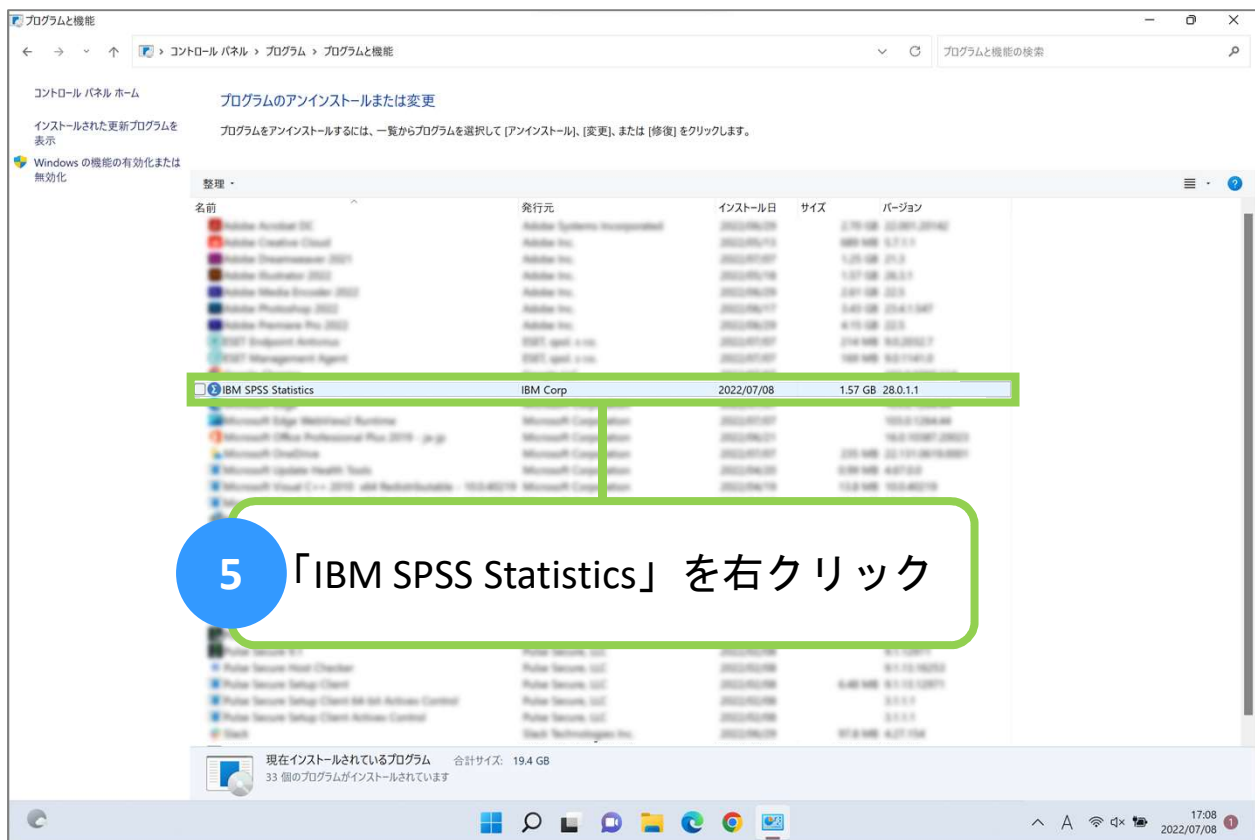

SPSSアンインストールマニュアル Windows11 版

12

端末を再起動

以上で、操作は完了です