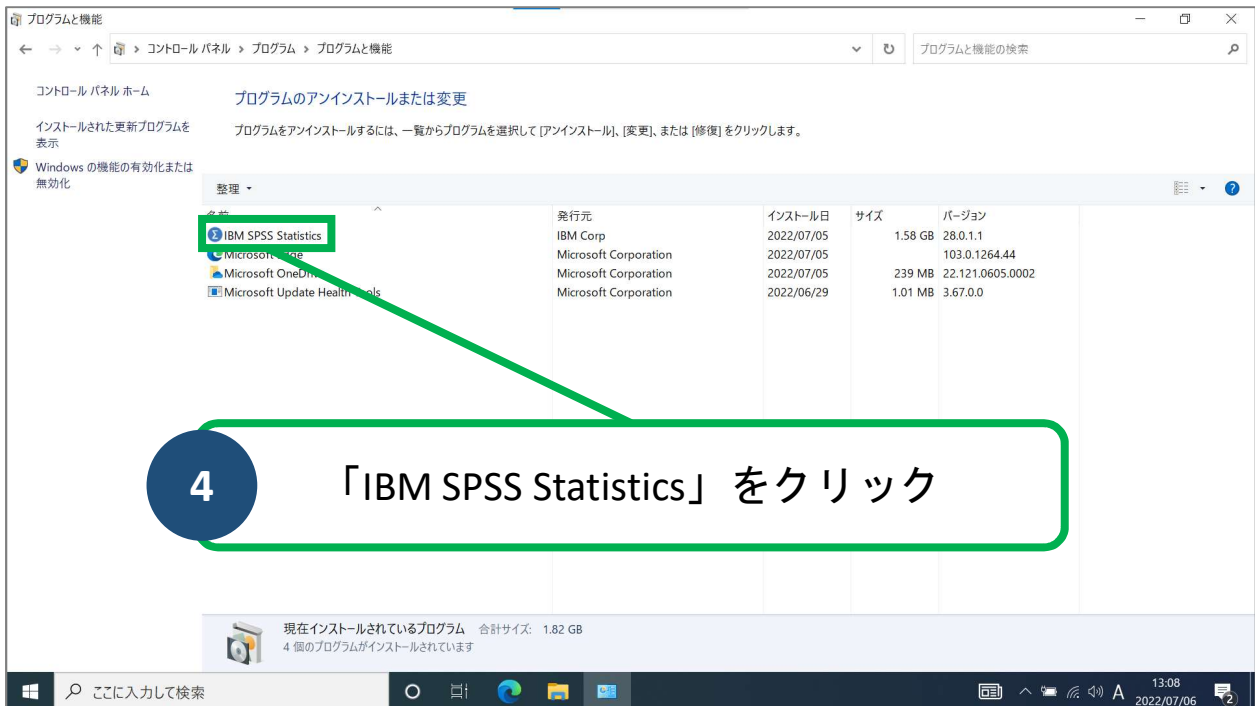

SPSSアンインストールマニュアル Windows10 版

9 「はい」をクリック

12

端末を再起動

以上で、操作は完了です