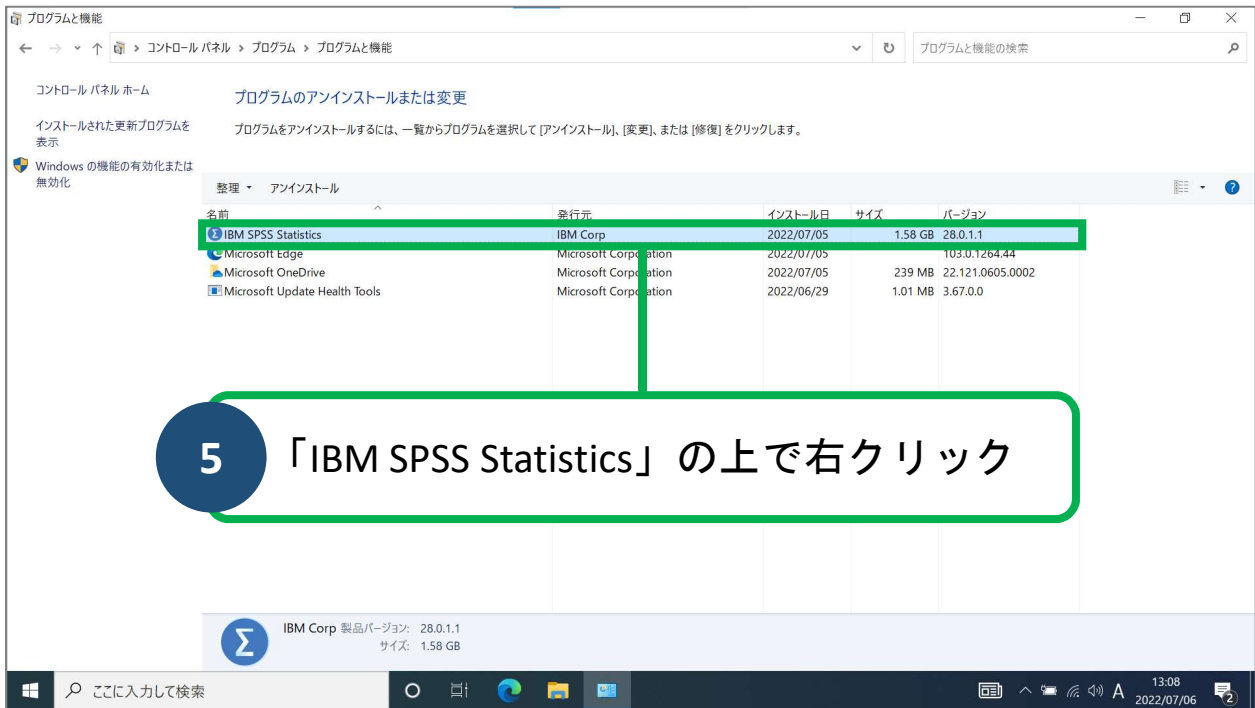

SPSSアンインストールマニュアル Windows10 版

9 「はい」をクリック

12

端末を再起動

以上で、操作は完了です