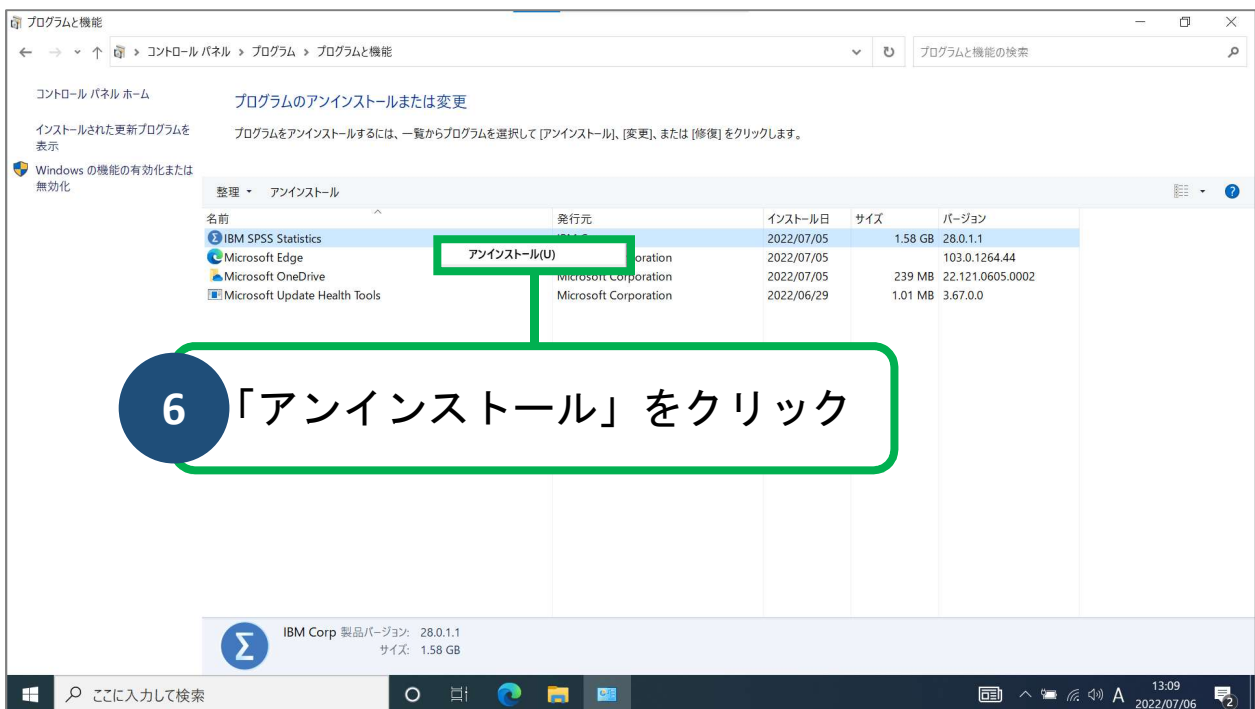

SPSSアンインストールマニュアル Windows10 版

9 「はい」をクリック

12

端末を再起動

以上で、操作は完了です