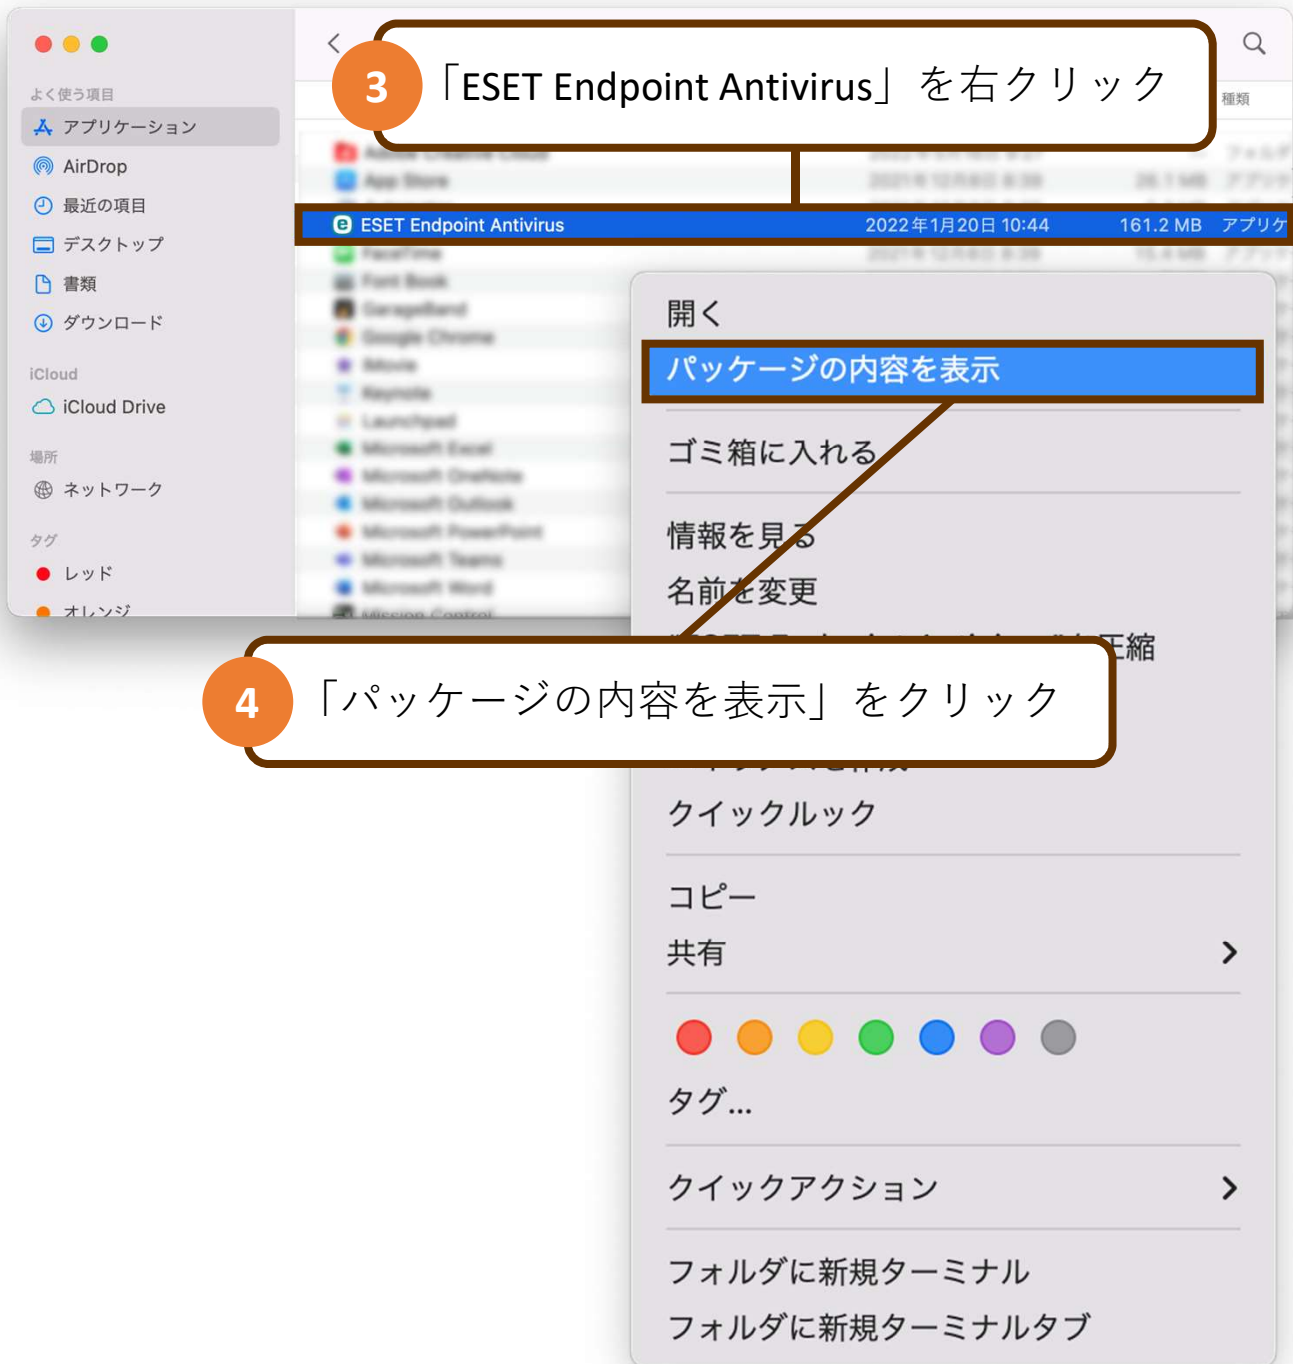

ESETアンインストールマニュアル Mac 版

1 「Finder」を開く

9

パソコンにログインする際の
ユーザー名とパスワードを入力し
「OK」を選択

11

「OK」を選択

12

「続ける」を選択

13

パソコンにログインする際の
ユーザー名とパスワードを入力し
「OK」を選択

14

「閉じる」をクリック

15

端末を再起動

以上で、操作は完了です