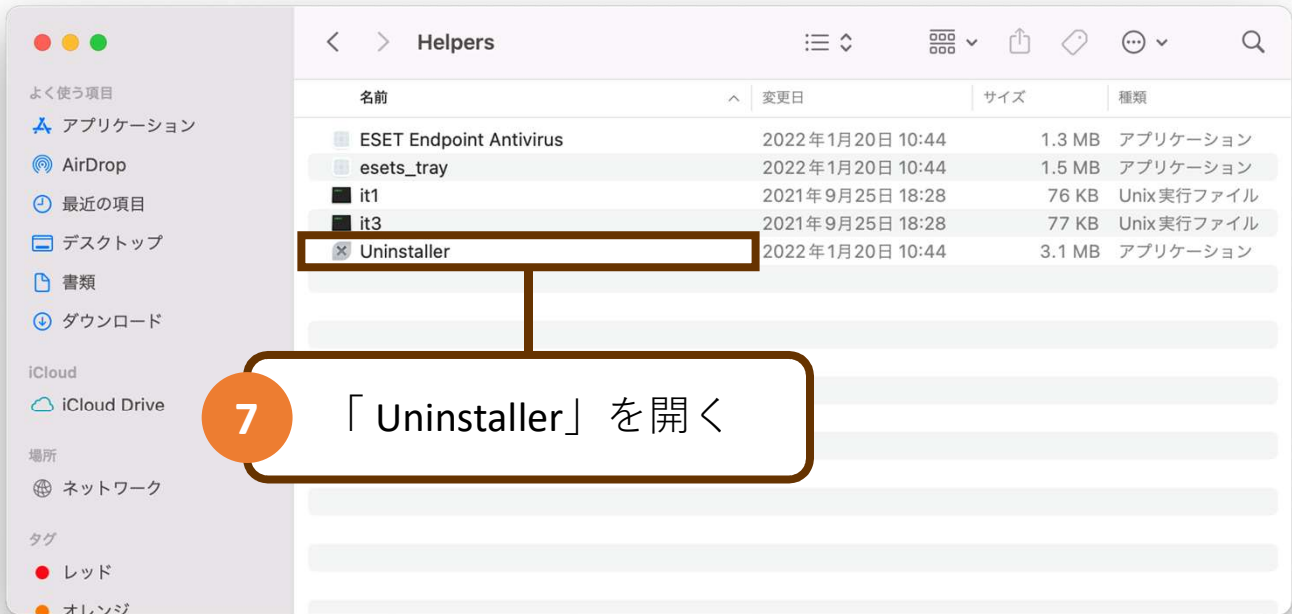

ESETアンインストールマニュアル Mac 版

1 「Finder」を開く

9

パソコンにログインする際の
ユーザー名とパスワードを入力し
「OK」を選択

11

「OK」を選択

12

「続ける」を選択