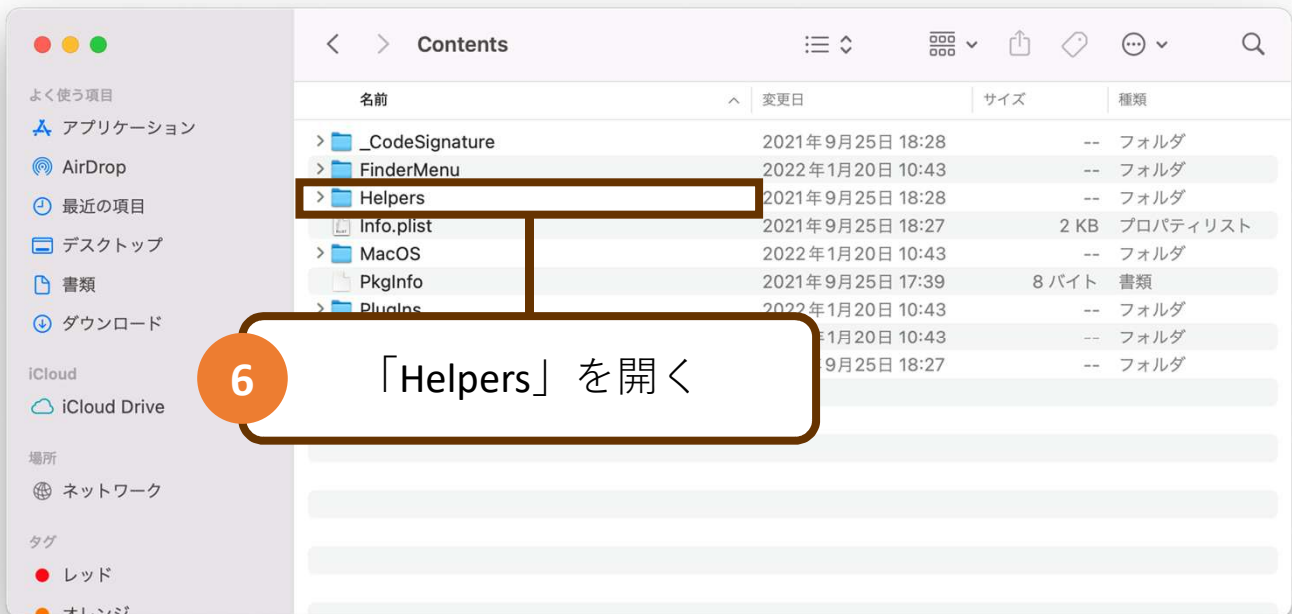

ESETアンインストールマニュアル Mac 版

1 「Finder」を開く

9

パソコンにログインする際の
ユーザー名とパスワードを入力し
「OK」を選択

11

「OK」を選択

12

「続ける」を選択