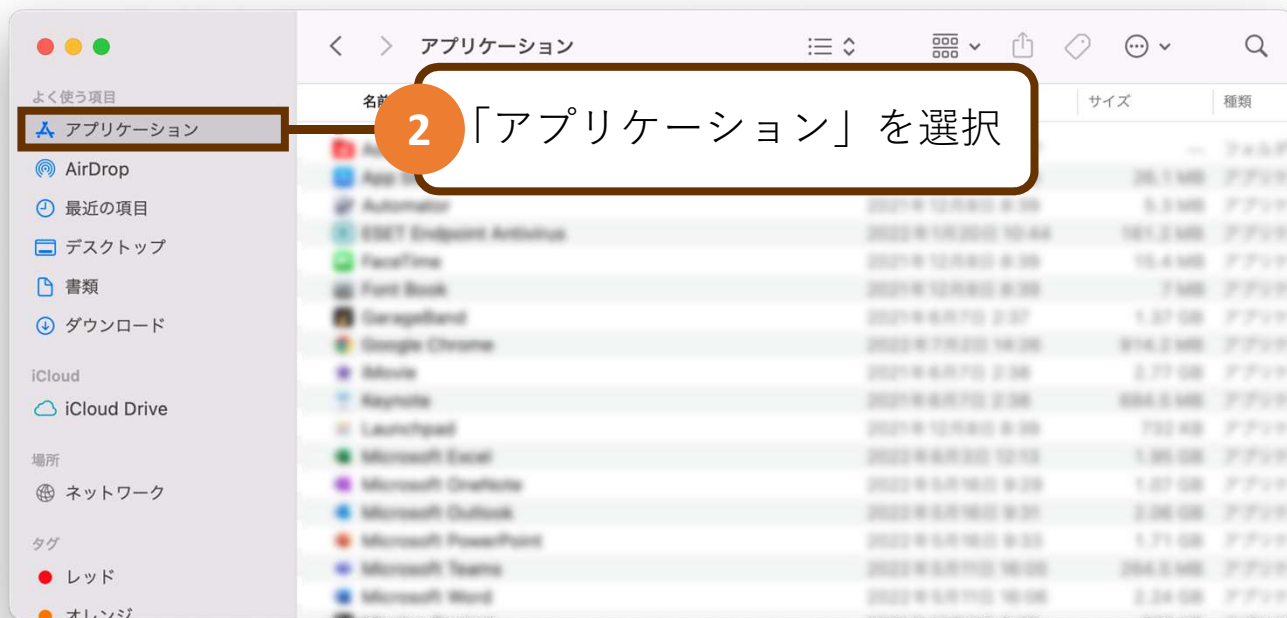

ESETアンインストールマニュアル Mac 版

1 「Finder」を開く

9

パソコンにログインする際の
ユーザー名とパスワードを入力し
「OK」を選択

11

「OK」を選択

12

「続ける」を選択