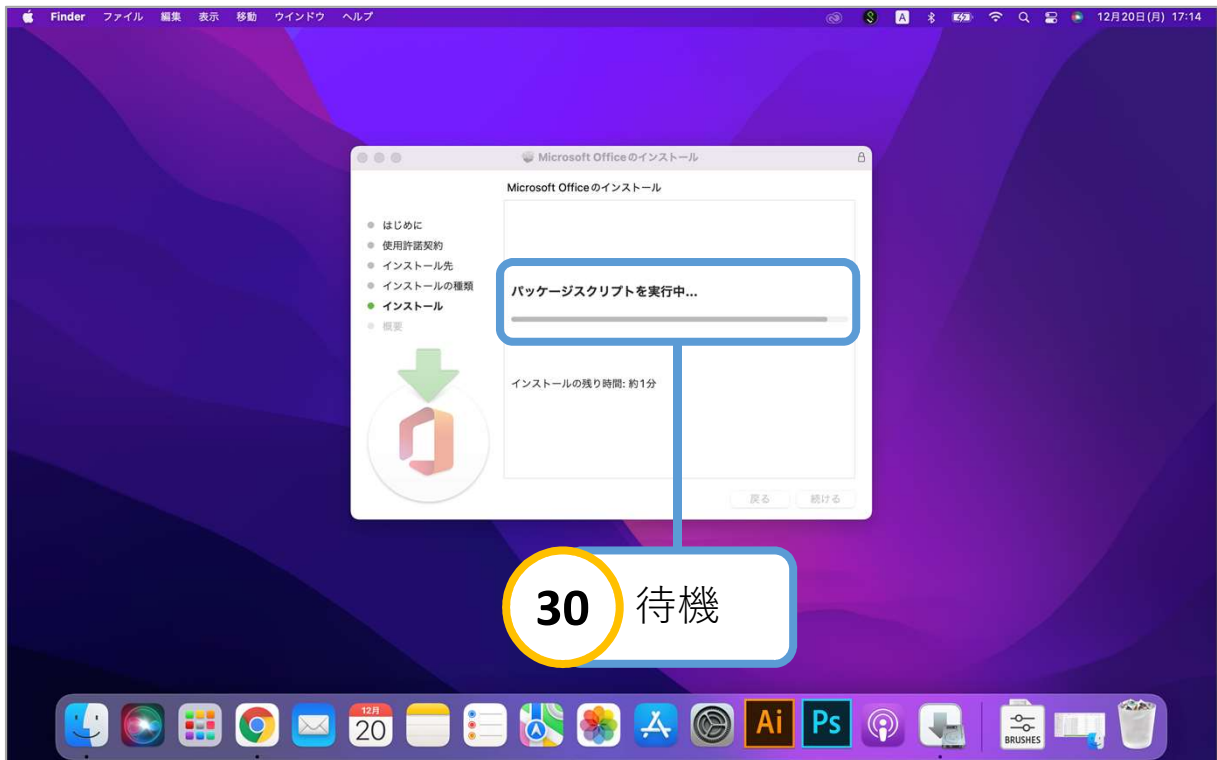

25 Macの「パスワード」を入力

26 「ソフトウェアをインストール」をクリック

27 待機

34

確認して閉じる

※更新プログラムが表示された場合は案内に沿って更新を進めてください

35

Finder を開く

36 「アプリケーション」をクリック

37 「Microsoft Word」をクリック