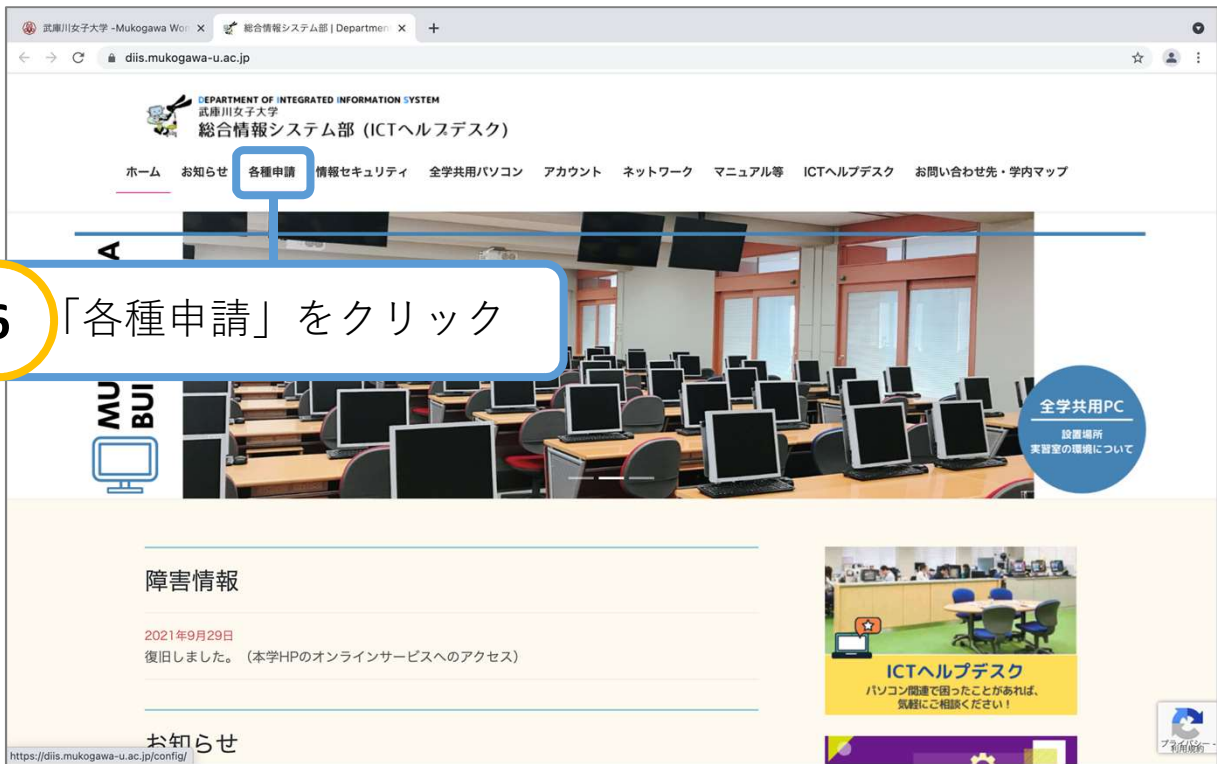

4 「学生生活」をクリック

女子大初の建築学部

現在の活動制限レベルは **1.5**

2021/12/01 新型コロナウイルス感染者の発生について (第26報)

重要なお知らせ

5 「総合情報システム部 (ICTヘルプデスク)」をクリック

6 「各種申請」をクリック

武庫川女子大学 - Mukogawa Uni | 各種申請 | 総合情報システム部