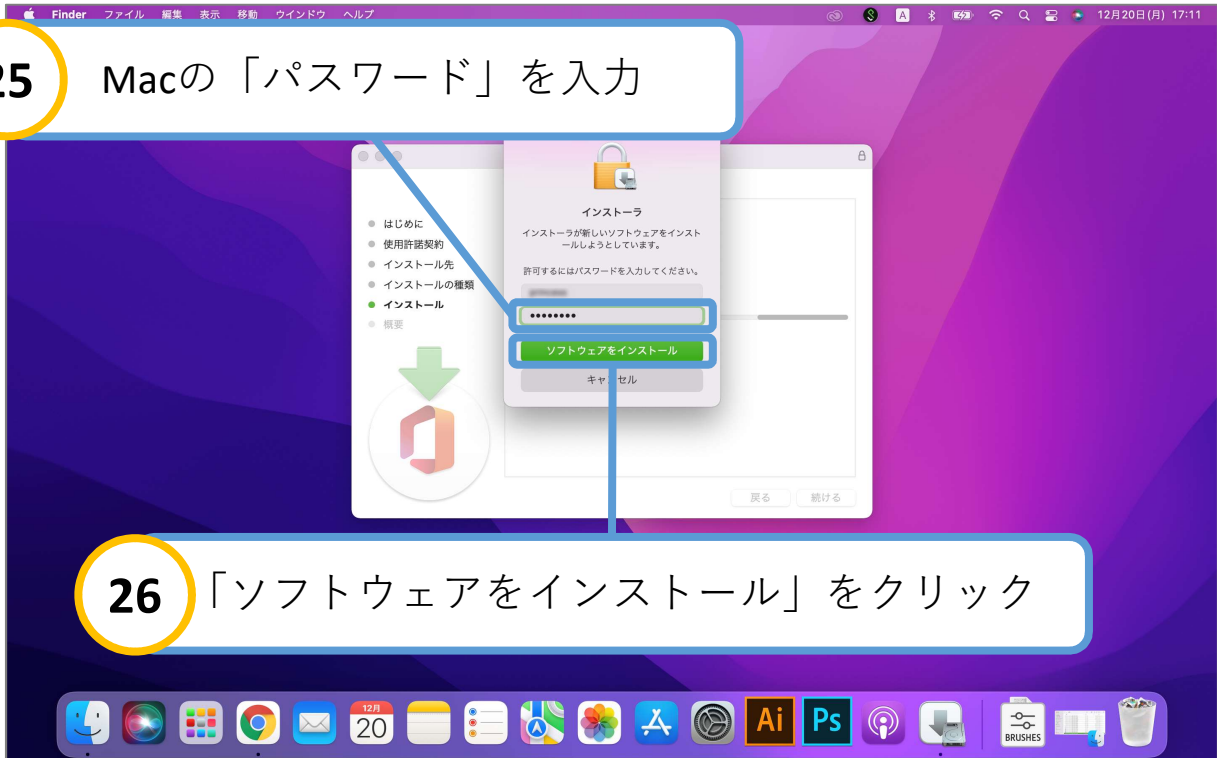

25 Macの「パスワード」を入力

26 「ソフトウェアをインストール」をクリック

27 待機

34

確認して閉じる

※更新プログラムが表示された場合は案内に沿って更新を進めてください

35

Finder を開く