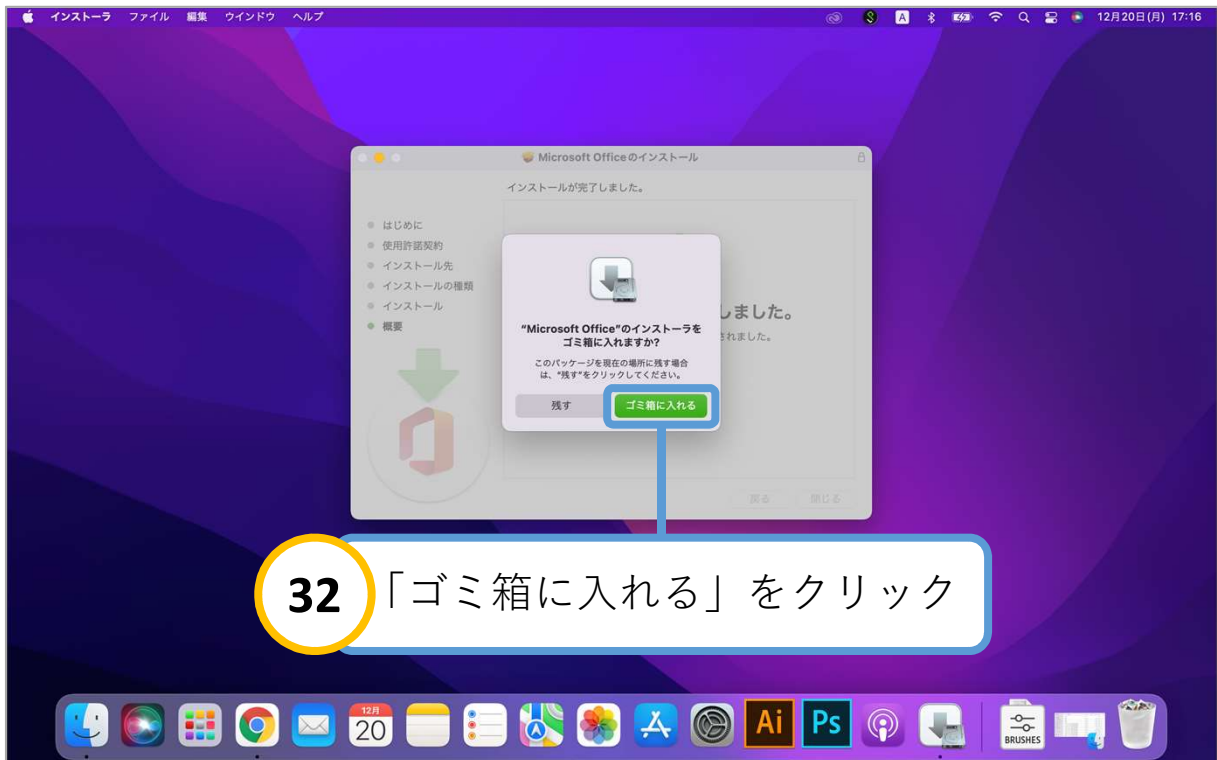

25 Macの「パスワード」を入力

26 「ソフトウェアをインストール」をクリック

27 待機

34

確認して閉じる

※更新プログラムが表示された場合は案内に沿って更新を進めてください

35

Finder を開く

36 「アプリケーション」をクリック

37 「Microsoft Word」をクリック