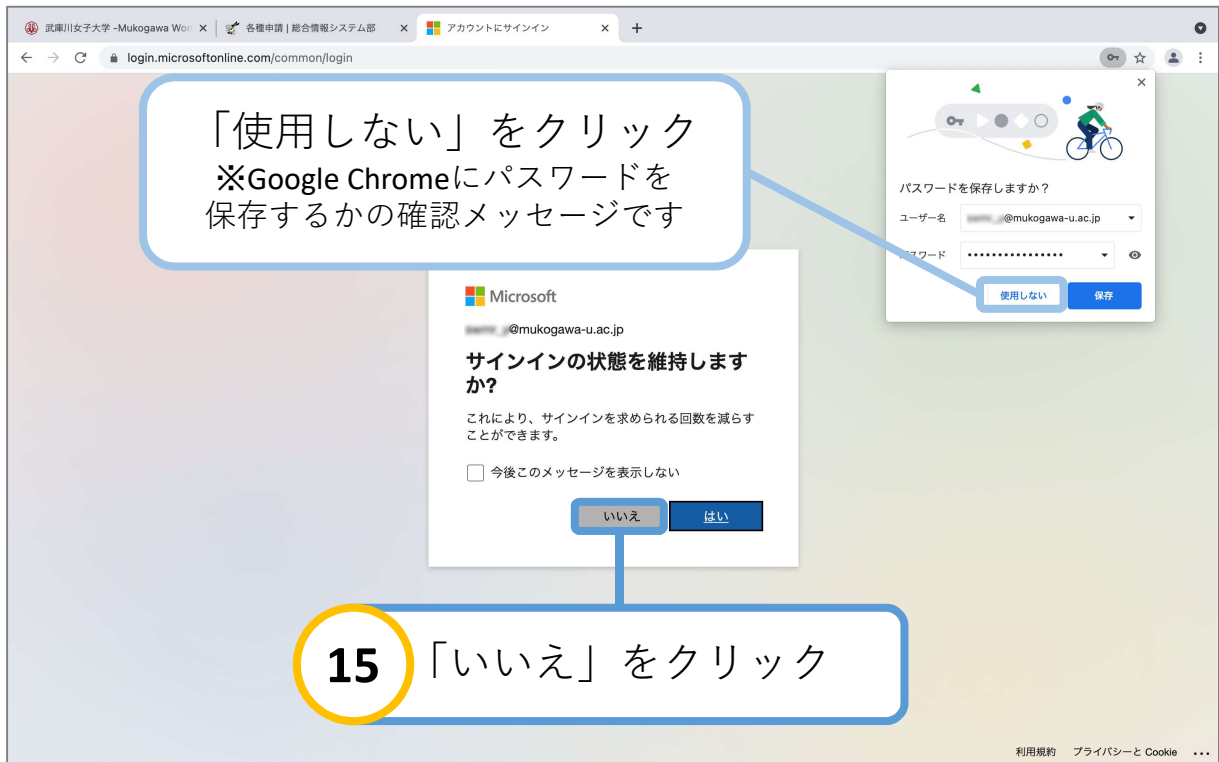

12 「次へ」をクリック

Microsoft
サインイン
@mukogawa-u.ac.jp
アカウントをお持ちではない場合、作成できます。
アカウントにアクセスできない場合
戻る 次へ
サインイン オプション
利用規約 プライバシーと Cookie ...

Detailed description: This screenshot shows the Microsoft login page. A blue box highlights the email address field containing '***@mukogawa-u.ac.jp'. A yellow circle with the number '11' is next to the instruction '***@mukogawa-u.ac.jpのアドレスを入力'. Another blue box highlights the '次へ' (Next) button, with a yellow circle and the number '12' next to the instruction '「次へ」をクリック'. The page includes the Microsoft logo, the text 'サインイン', and a search bar for login options.

13 12桁以上32桁以下のパスワードを入力

14 「サインイン」をクリック

Microsoft
@mukogawa-u.ac.jp
パスワードの入力
.....
パスワードを忘れた場合
サインイン
利用規約 プライバシーと Cookie ...

Detailed description: This screenshot shows the Microsoft password entry page. A blue box highlights the password field with masked characters '.....'. A yellow circle with the number '13' is next to the instruction '12桁以上32桁以下のパスワードを入力'. Another blue box highlights the 'サインイン' (Sign In) button, with a yellow circle and the number '14' next to the instruction '「サインイン」をクリック'. The page includes the Microsoft logo, the text 'パスワードの入力', and a link for 'パスワードを忘れた場合' (Forgot your password?).