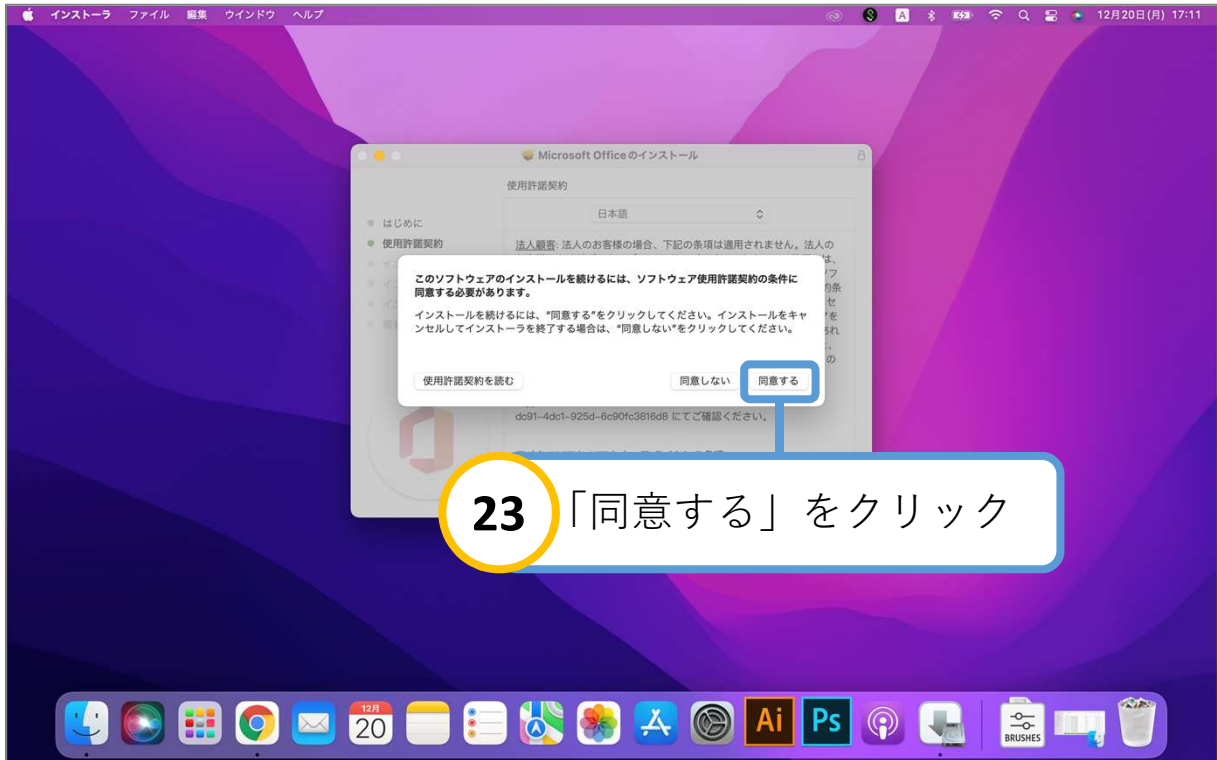

23 「同意する」をクリック