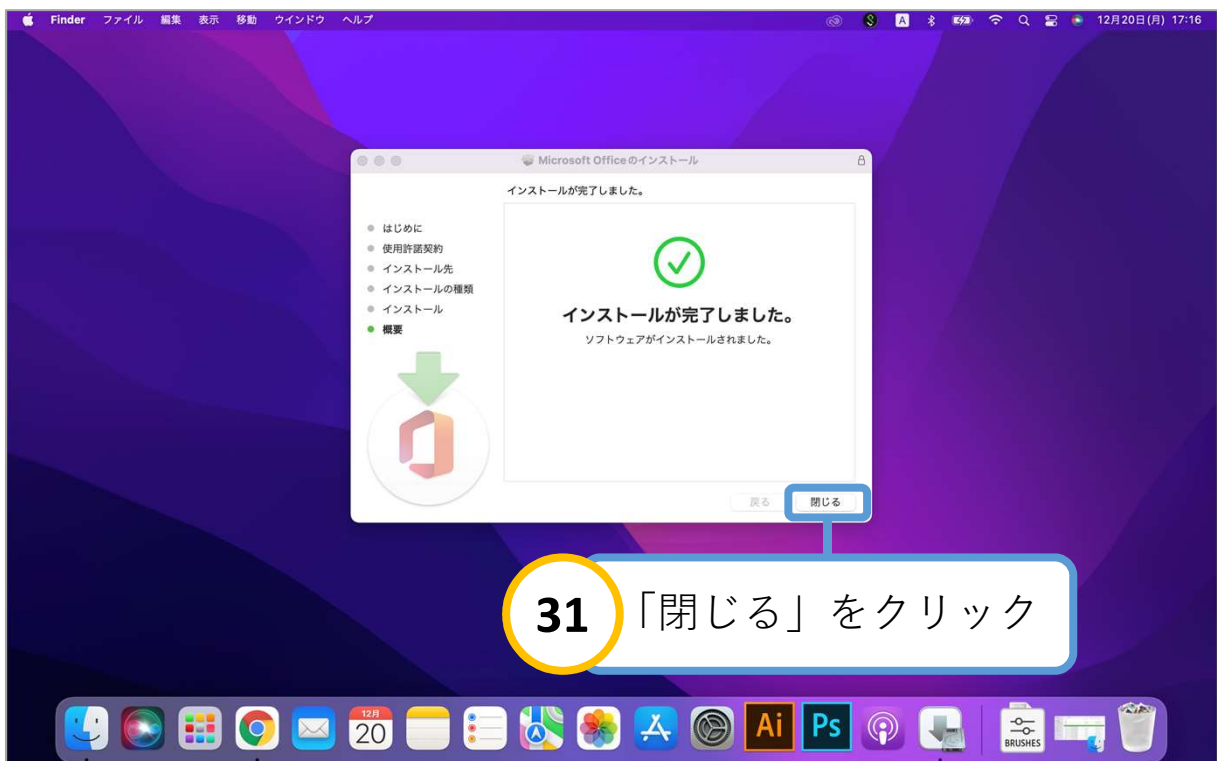

25 Macの「パスワード」を入力

26 「ソフトウェアをインストール」をクリック

27 待機

34

確認して閉じる

※更新プログラムが表示された場合は案内に沿って更新を進めてください

35

Finder を開く

36 「アプリケーション」をクリック

37 「Microsoft Word」をクリック