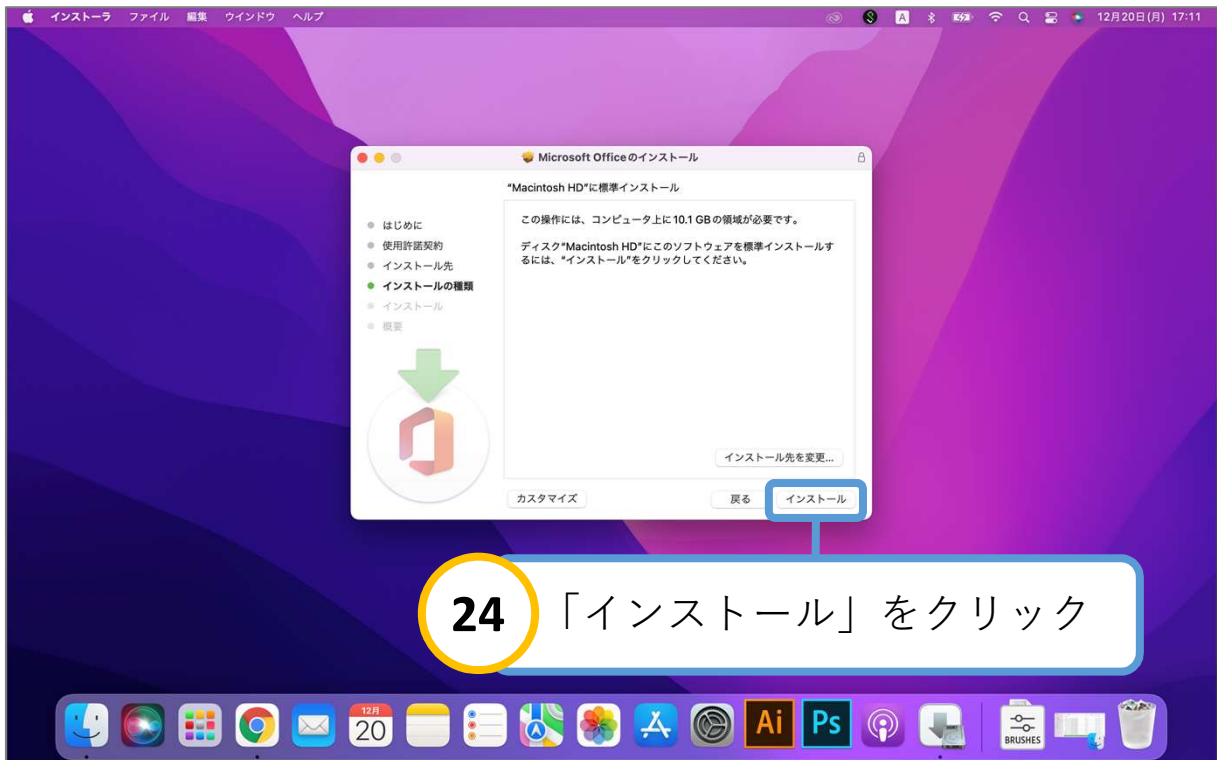

24 「インストール」をクリック