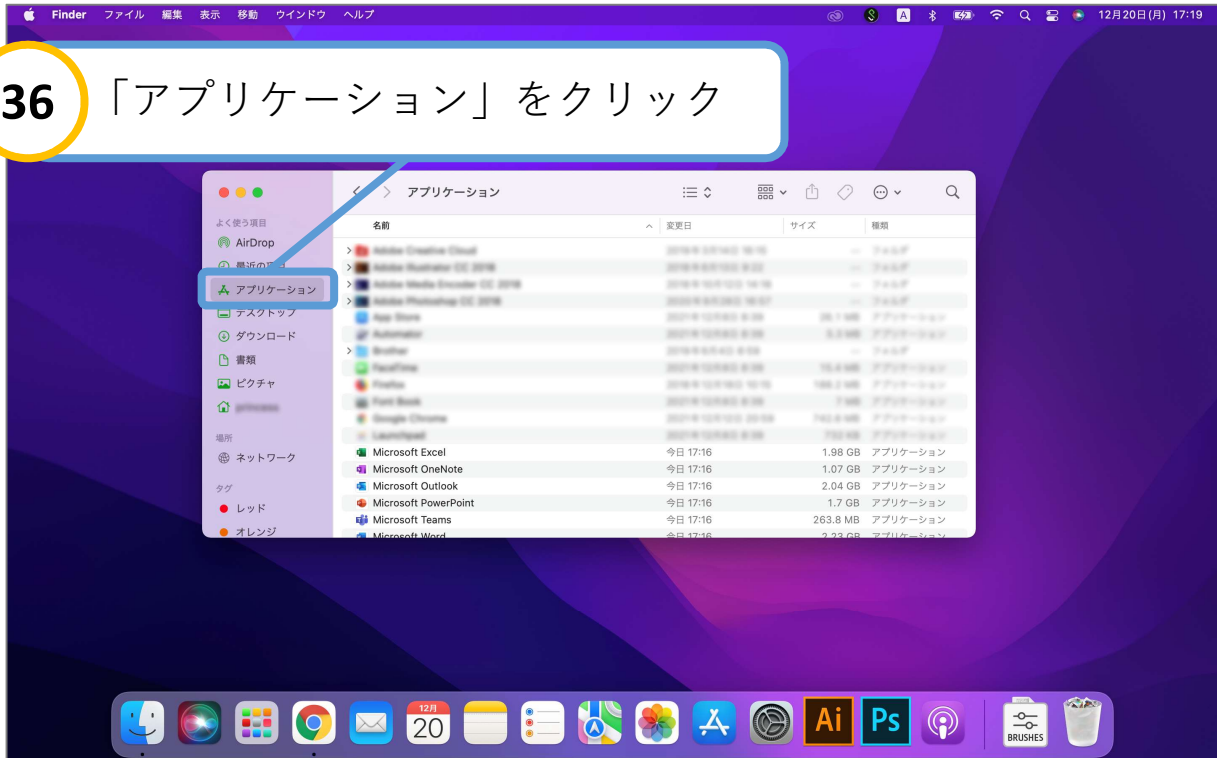

25 Macの「パスワード」を入力

26 「ソフトウェアをインストール」をクリック

27 待機

34

確認して閉じる

※更新プログラムが表示された場合は案内に沿って更新を進めてください

35

Finder を開く

36 「アプリケーション」をクリック

37 「Microsoft Word」をクリック