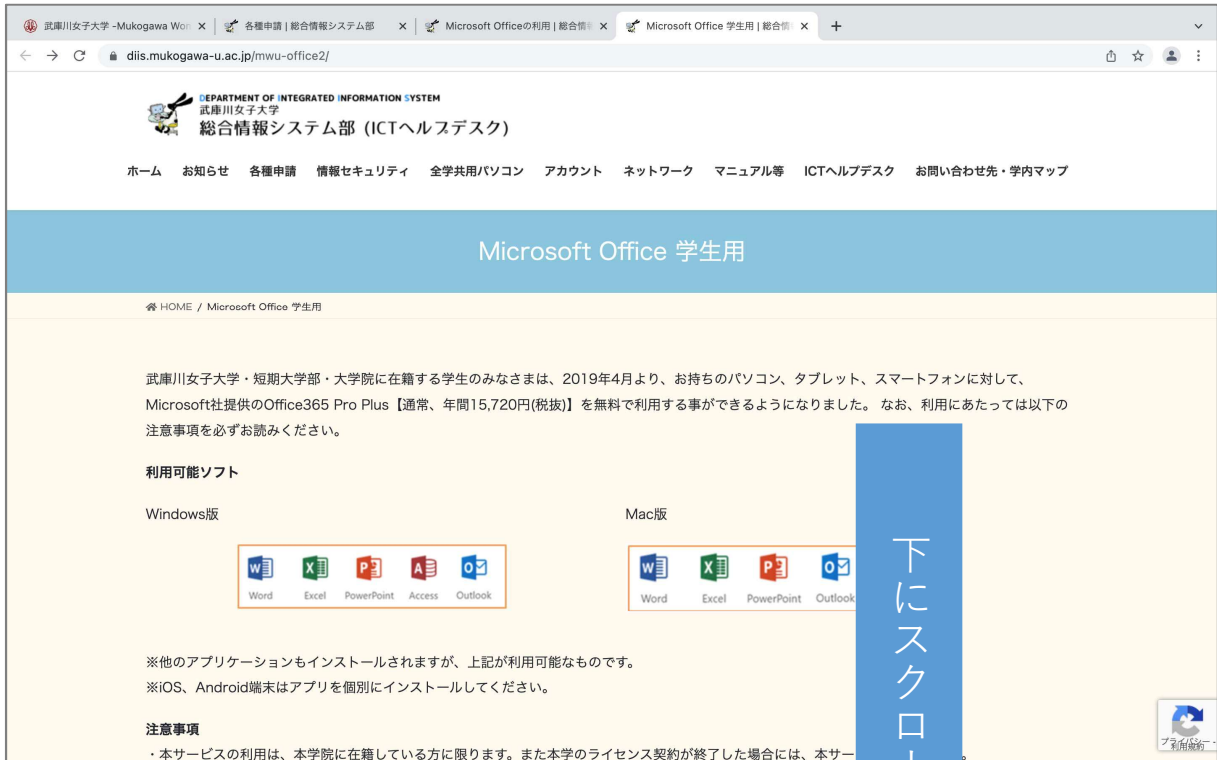

8 「Microsoft 365特設ダウンロードページ」 をクリック

Adobe Creative Cloud

- ▶ Adobe Creative Cloud 利用申請フォーム (教職員向け)

mukogawa-u.ac.jpのアカウントと同じユーザー、パスワード(MUSESログインと同様)でログインしてください。
※学生は申請不可

https://login.microsoftonline.com

11 ***@mukogawa-u.ac.jpのアドレスを入力

12 「次へ」をクリック

Microsoft
サインイン
@mukogawa-u.ac.jp
アカウントをお持ちではない場合、作成できます。
アカウントにアクセスできない場合
戻る 次へ
サインイン オプション
利用規約 プライバシーと Cookie ...

Detailed description: This screenshot shows the Microsoft login page. A blue box highlights the email address field containing '***@mukogawa-u.ac.jp'. A yellow circle with the number '11' is next to the instruction '***@mukogawa-u.ac.jpのアドレスを入力'. Another blue box highlights the '次へ' (Next) button, with a yellow circle and the number '12' next to the instruction '「次へ」をクリック'. The page includes the Microsoft logo, the text 'サインイン', and a search bar for login options.