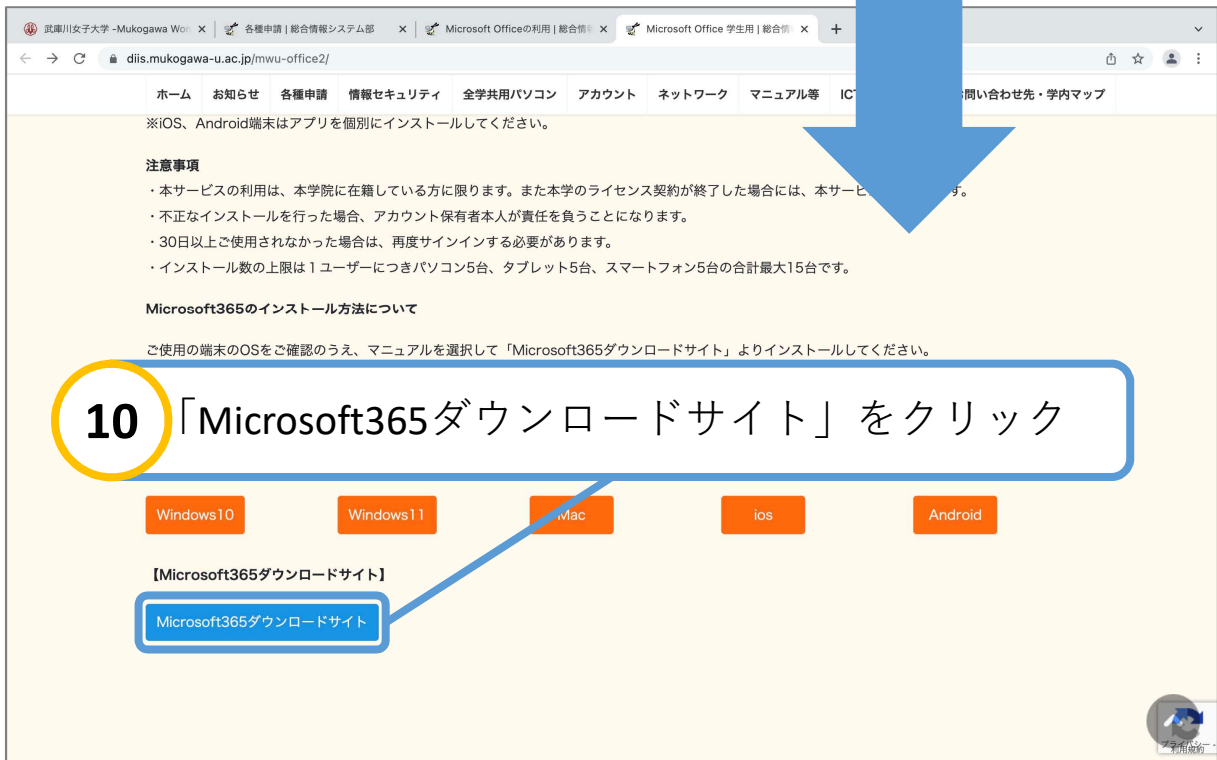

8 「Microsoft 365特設ダウンロードページ」 をクリック

Adobe Creative Cloud

- ▶ Adobe Creative Cloud 利用申請フォーム (教職員向け)

mukogawa-u.ac.jpのアカウントと同じユーザー、パスワード(MUSESログインと同様)でログインしてください。
※学生は申請不可

https://login.microsoftonline.com

11 ***@mukogawa-u.ac.jpのアドレスを入力

12 「次へ」をクリック

Microsoft
サインイン
@mukogawa-u.ac.jp
アカウントをお持ちではない場合、作成できます。
アカウントにアクセスできない場合
戻る 次へ
サインイン オプション
利用規約 プライバシーと Cookie ...

Detailed description: This screenshot shows the Microsoft login page. A blue box highlights the email address field containing '***@mukogawa-u.ac.jp'. A yellow circle with the number '11' is next to the instruction '***@mukogawa-u.ac.jpのアドレスを入力'. Another blue box highlights the '次へ' (Next) button, with a yellow circle and the number '12' next to the instruction '「次へ」をクリック'. The page includes the Microsoft logo, the text 'サインイン', and a search bar for login options.

13 12桁以上32桁以下のパスワードを入力

14 「サインイン」をクリック

Microsoft
@mukogawa-u.ac.jp
パスワードの入力
.....
パスワードを忘れた場合
サインイン
利用規約 プライバシーと Cookie ...

Detailed description: This screenshot shows the Microsoft password entry page. A blue box highlights the password field with masked characters '.....'. A yellow circle with the number '13' is next to the instruction '12桁以上32桁以下のパスワードを入力'. Another blue box highlights the 'サインイン' (Sign In) button, with a yellow circle and the number '14' next to the instruction '「サインイン」をクリック'. The page includes the Microsoft logo, the text 'パスワードの入力', and a link for 'パスワードを忘れた場合' (Forgot your password?).