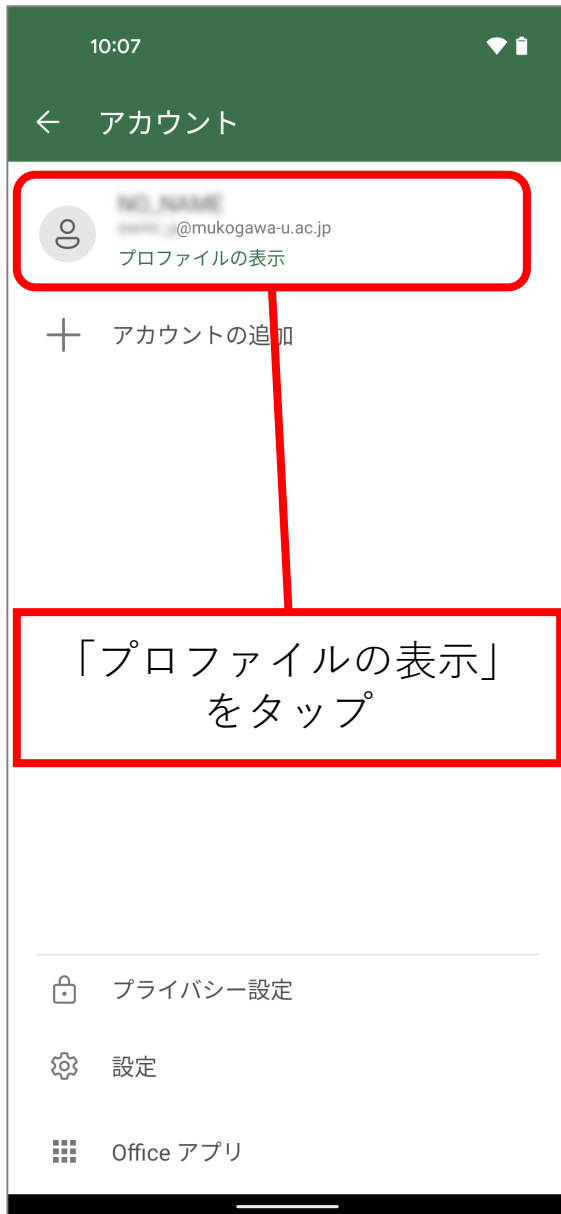

6

「プロフィールの表示」  
をタップ

「接続されているサービス」に  
自分のmukogawa-u.ac.jpが  
表示されていることを確認

完了