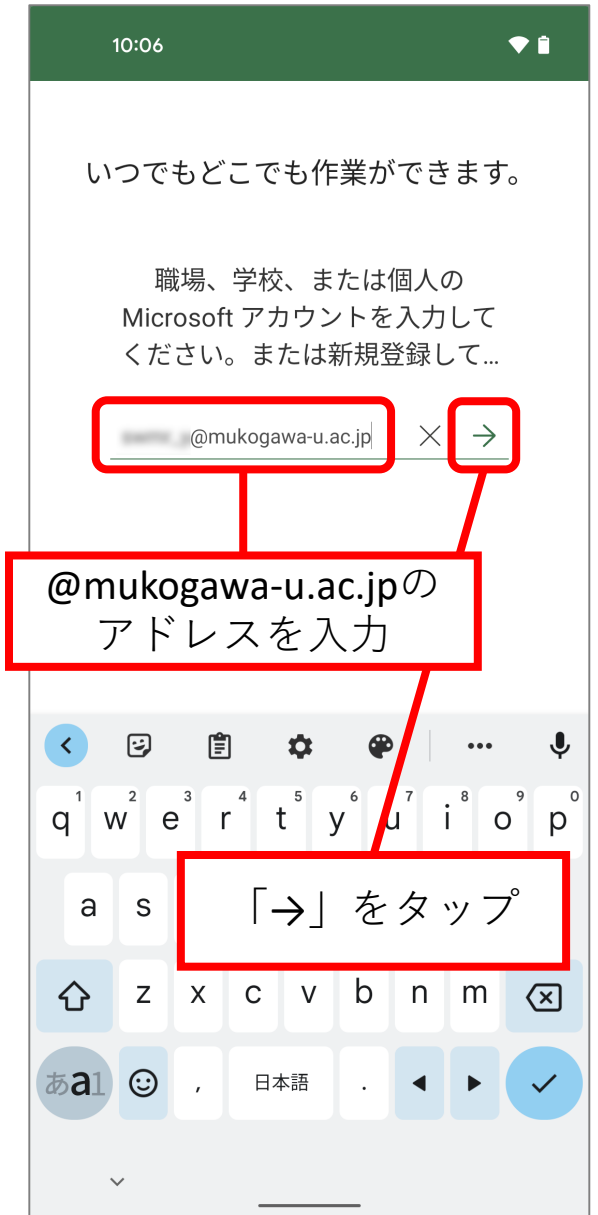

2022/3/2

ICTヘルプデスク

4

2022/3/2

ICTヘルプデスク

5

2022/3/2

ICTヘルプデスク

6

「プロフィールの表示」  
をタップ

「接続されているサービス」に  
自分のmukogawa-u.ac.jpが  
表示されていることを確認

完了