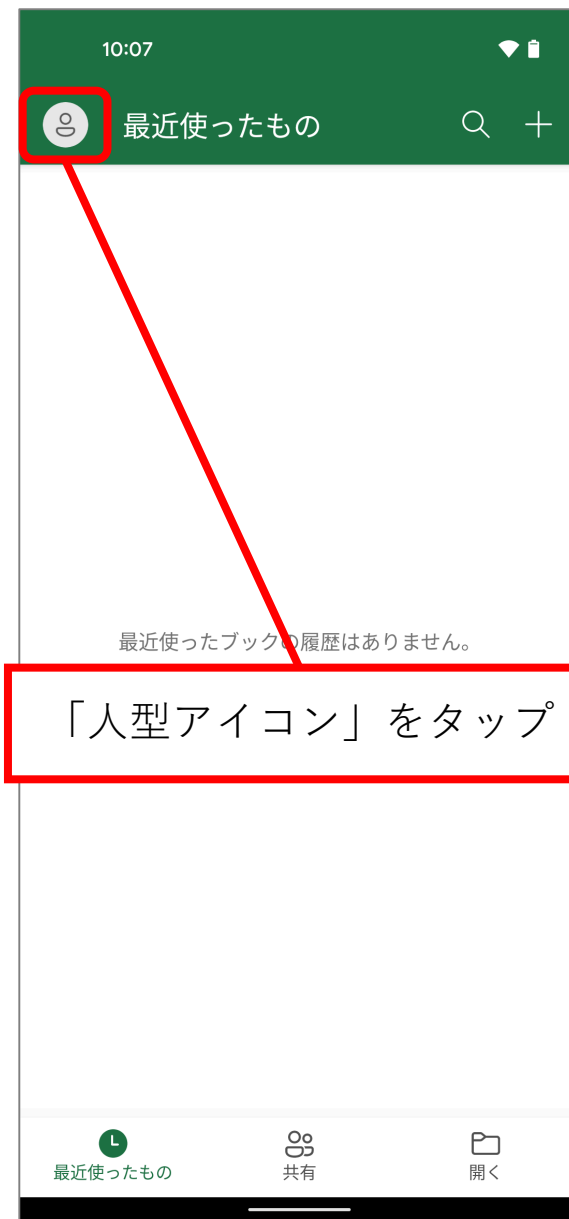

6

「プロフィールの表示」  
をタップ

「接続されているサービス」に  
自分のmukogawa-u.ac.jpが  
表示されていることを確認

完了