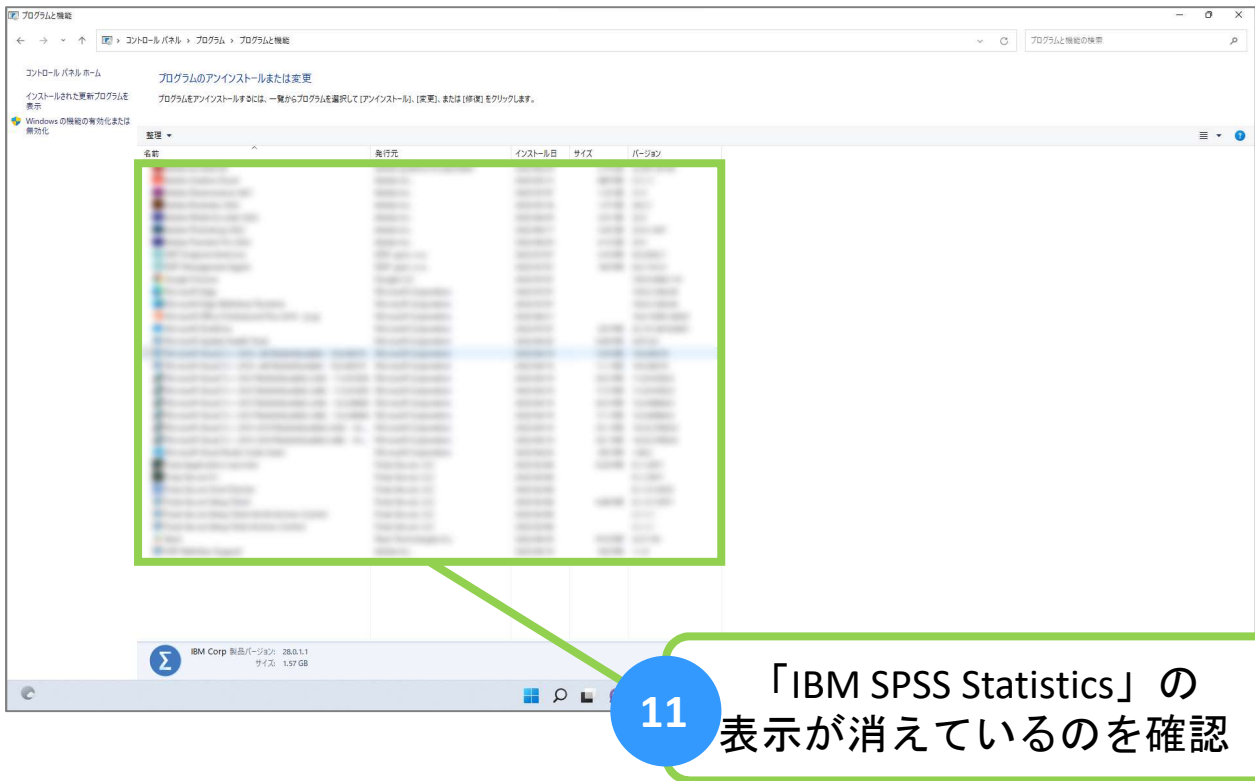

SPSSアンインストールマニュアル Windows11 版

12

端末を再起動

以上で、操作は完了です