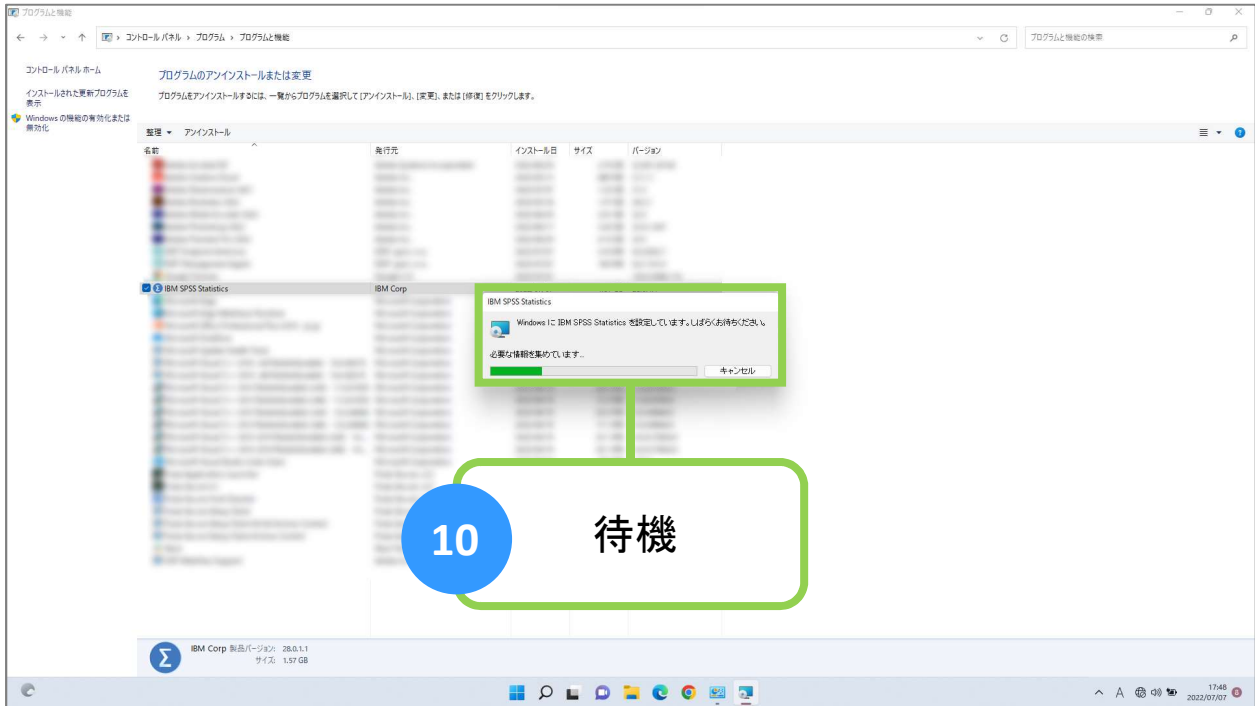

SPSSアンインストールマニュアル Windows11 版

12

端末を再起動

以上で、操作は完了です