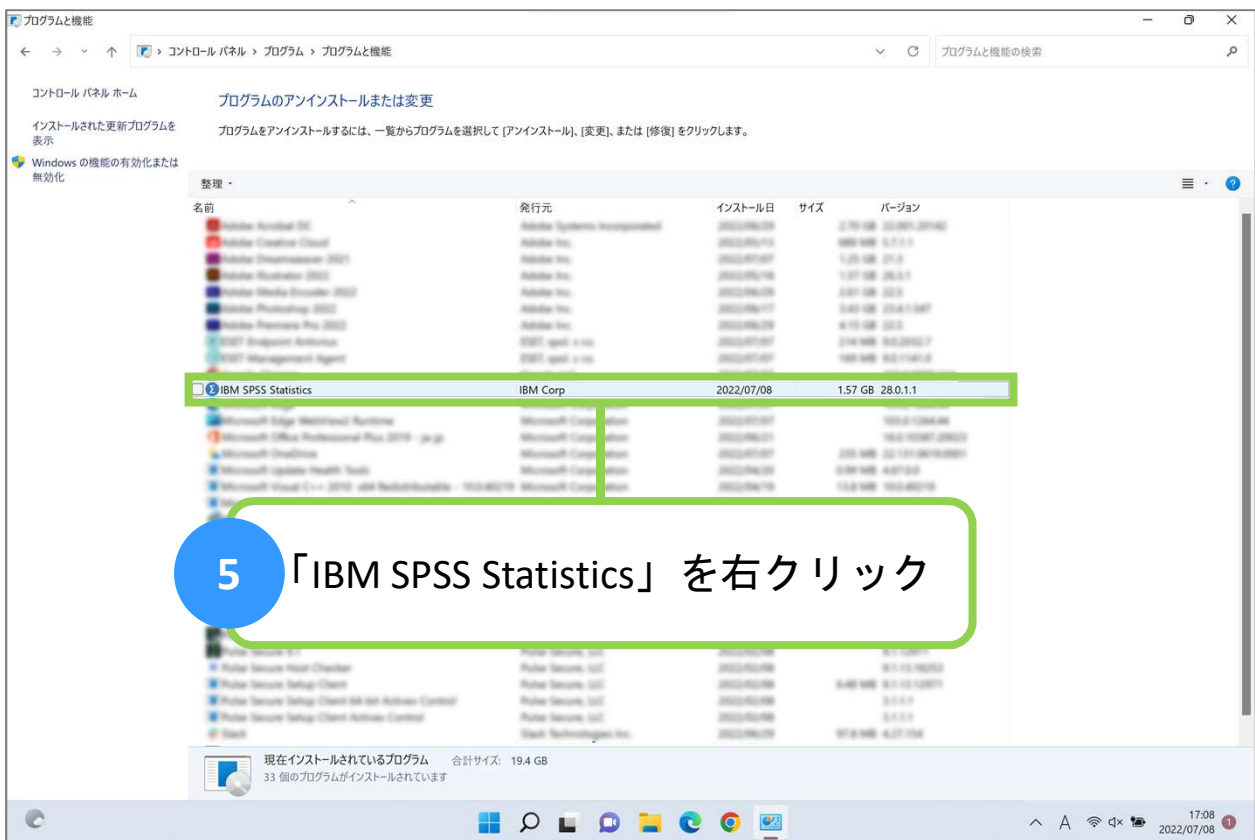

SPSSアンインストールマニュアル Windows11 版

12

端末を再起動

以上で、操作は完了です