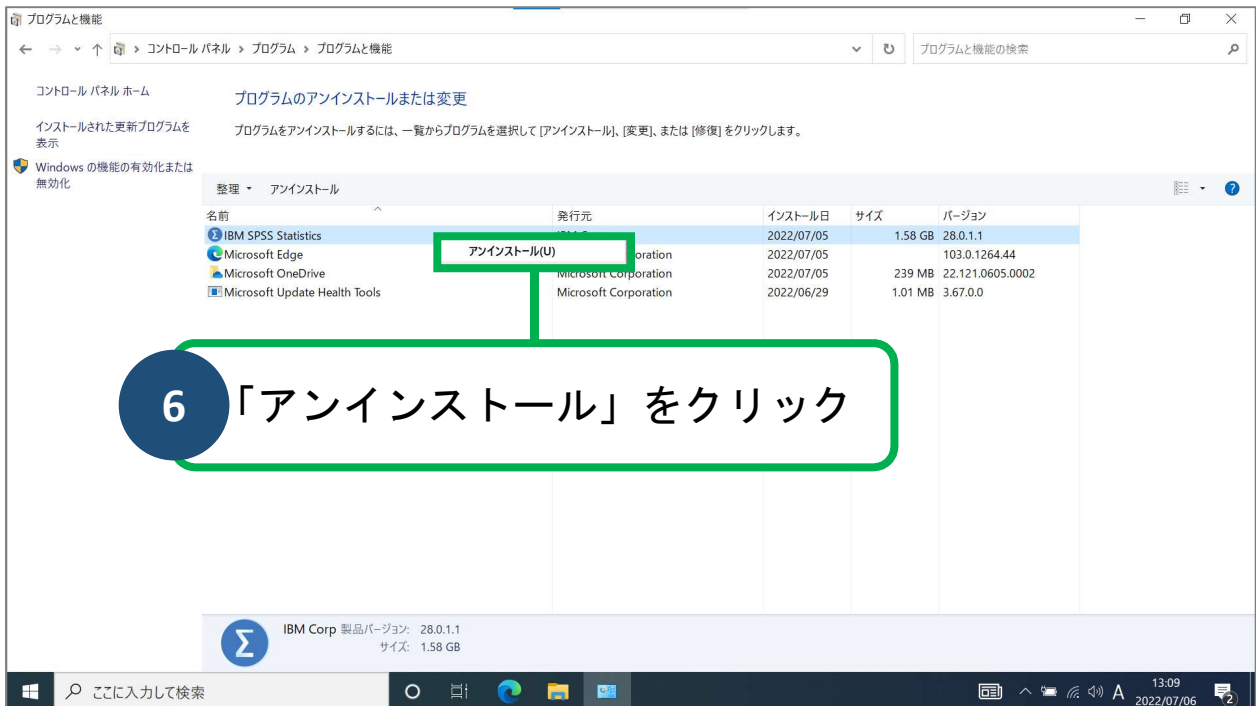

SPSSアンインストールマニュアル Windows10 版

9 「はい」をクリック

12

端末を再起動

以上で、操作は完了です