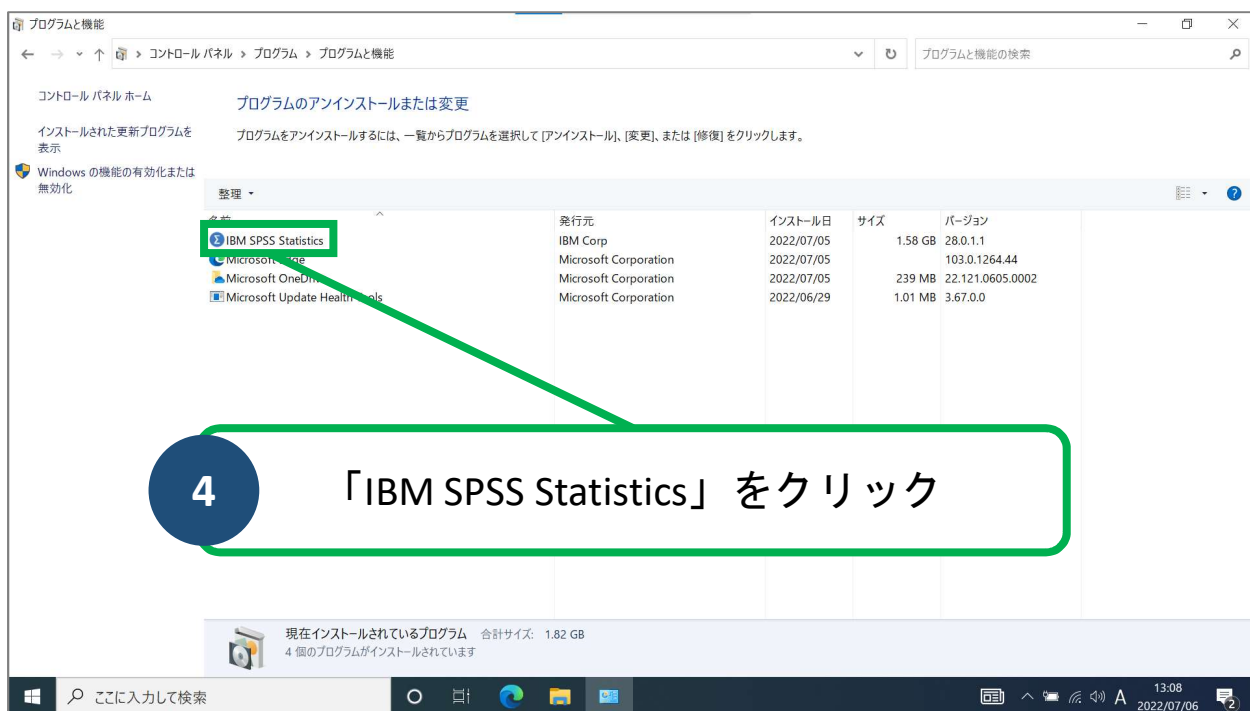

SPSSアンインストールマニュアル Windows10 版

9 「はい」をクリック

12

端末を再起動

以上で、操作は完了です