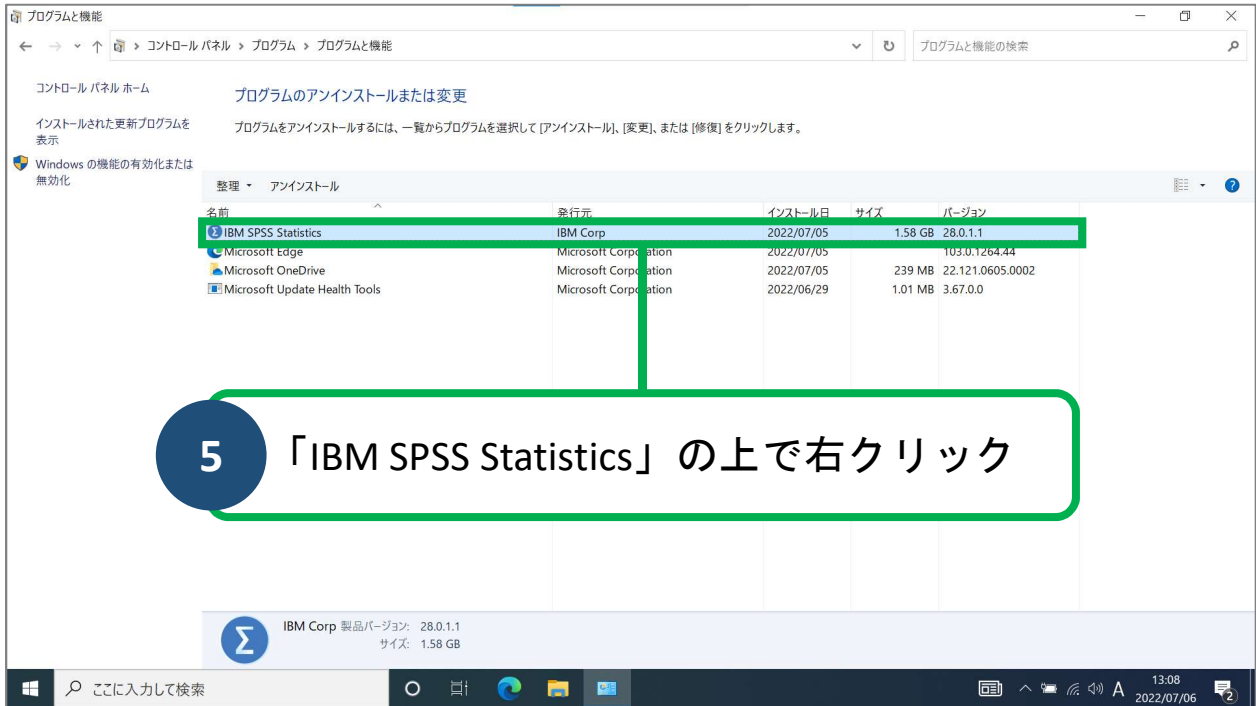

SPSSアンインストールマニュアル Windows10 版

9 「はい」をクリック

12

端末を再起動

以上で、操作は完了です