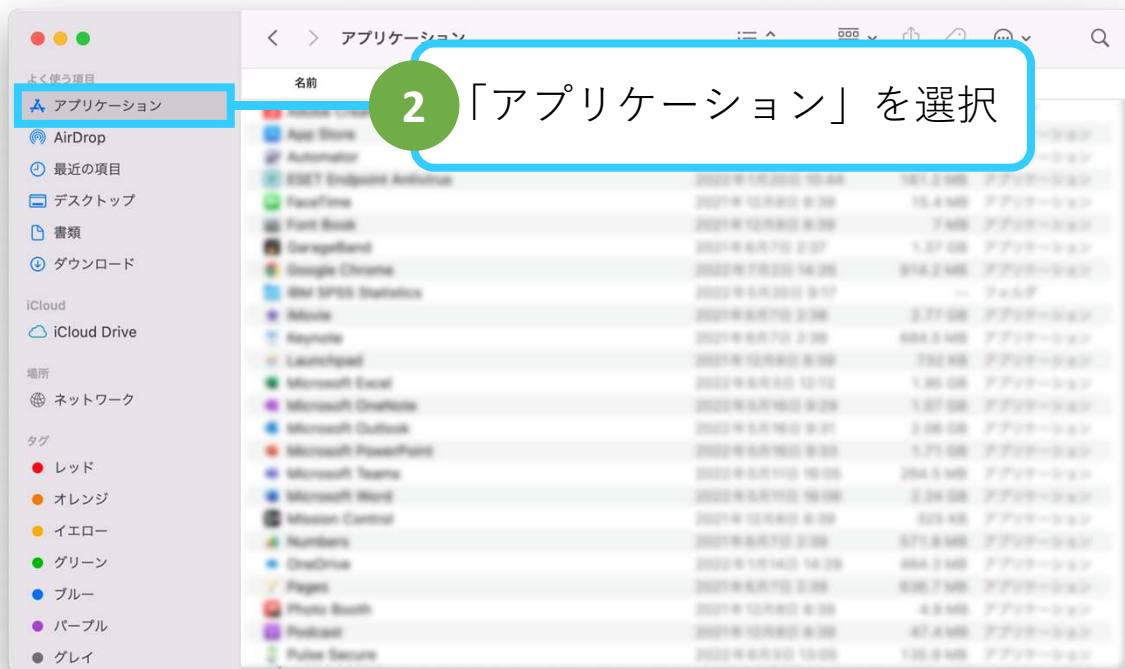

# SPSSアンインストールマニュアル Mac版

1 「Finder」を開く

5 「IBM SPSS Statistics」の表示が消えているのを確認

6 端末を再起動

以上で、操作は完了です