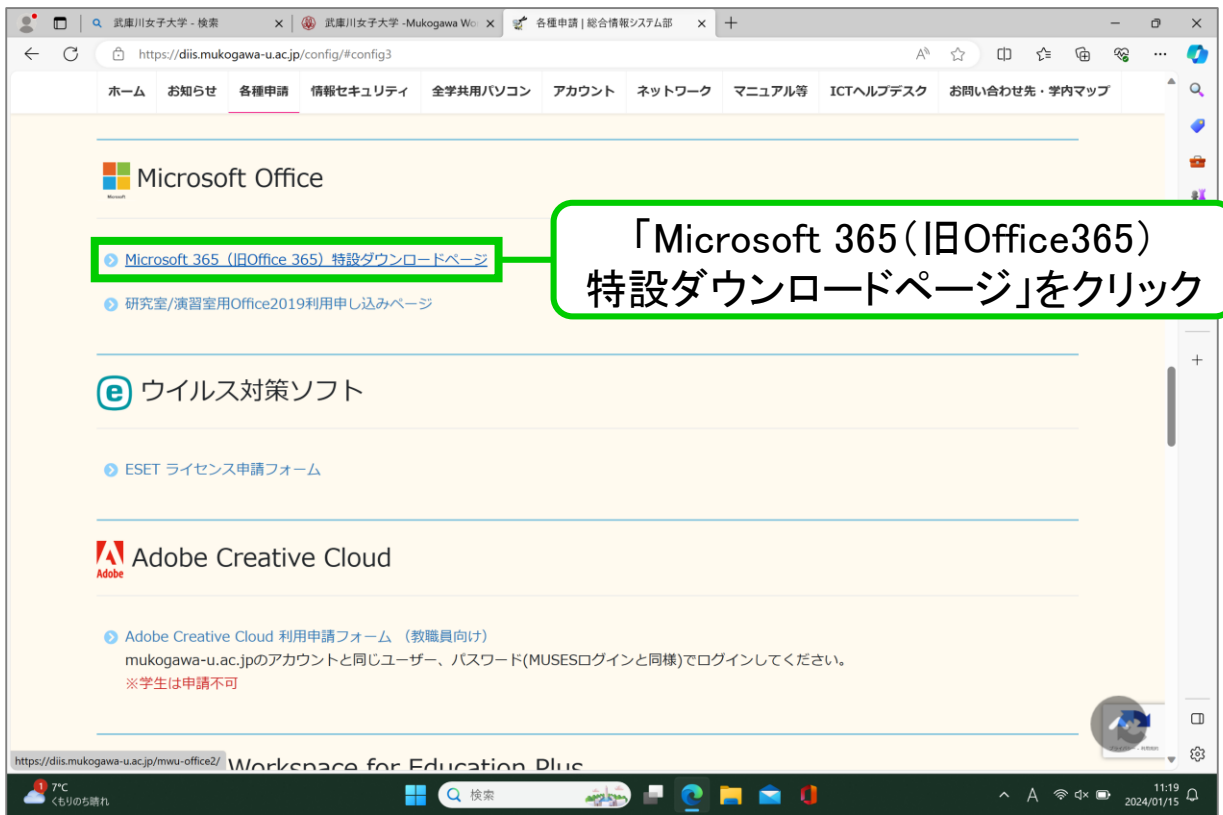

# Microsoft365 インストールマニュアル Windows版

「はい」をクリック

インストールが完了するまで待機

「閉じる」をクリック

「mukogawa-u.ac.jp」のメールアドレスを  
@以降もすべて入力する