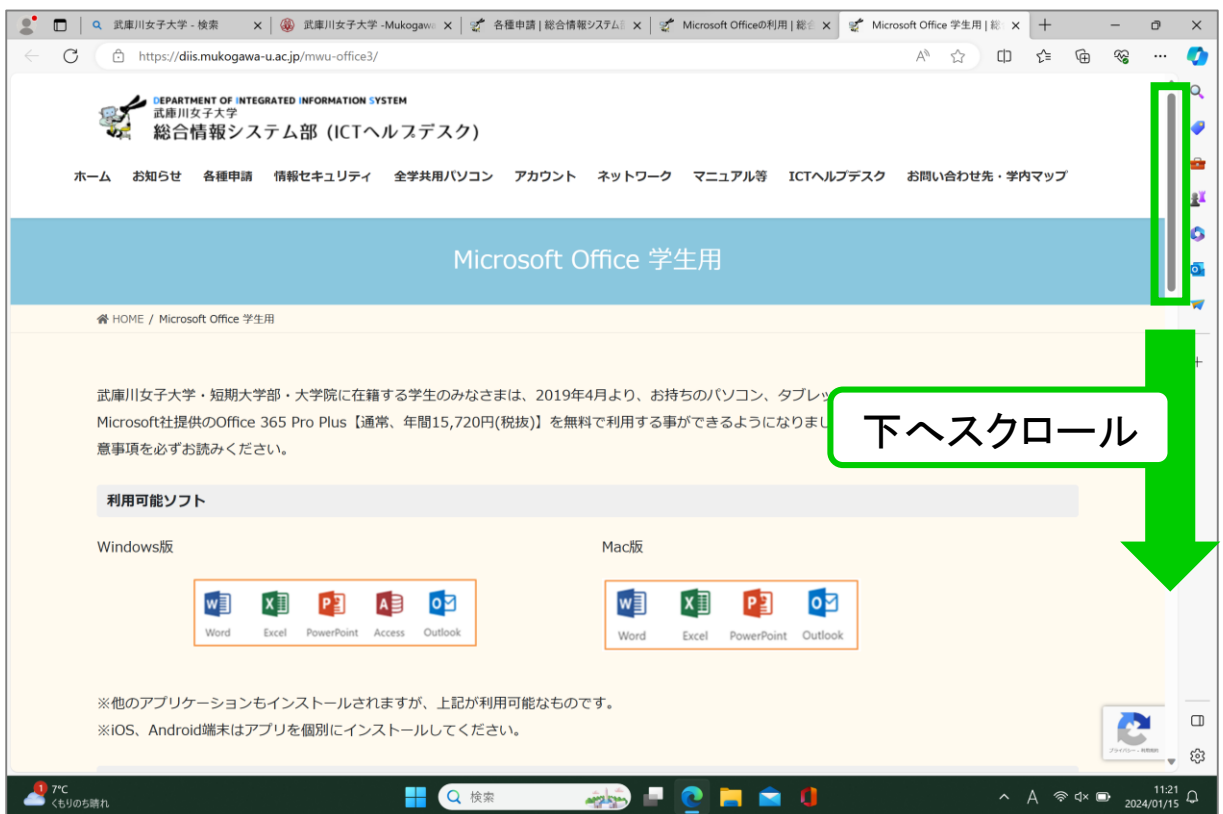

# Microsoft365 インストールマニュアル Windows版

「はい」をクリック

インストールが完了するまで待機

「閉じる」をクリック

「mukogawa-u.ac.jp」のメールアドレスを  
@以降もすべて入力する