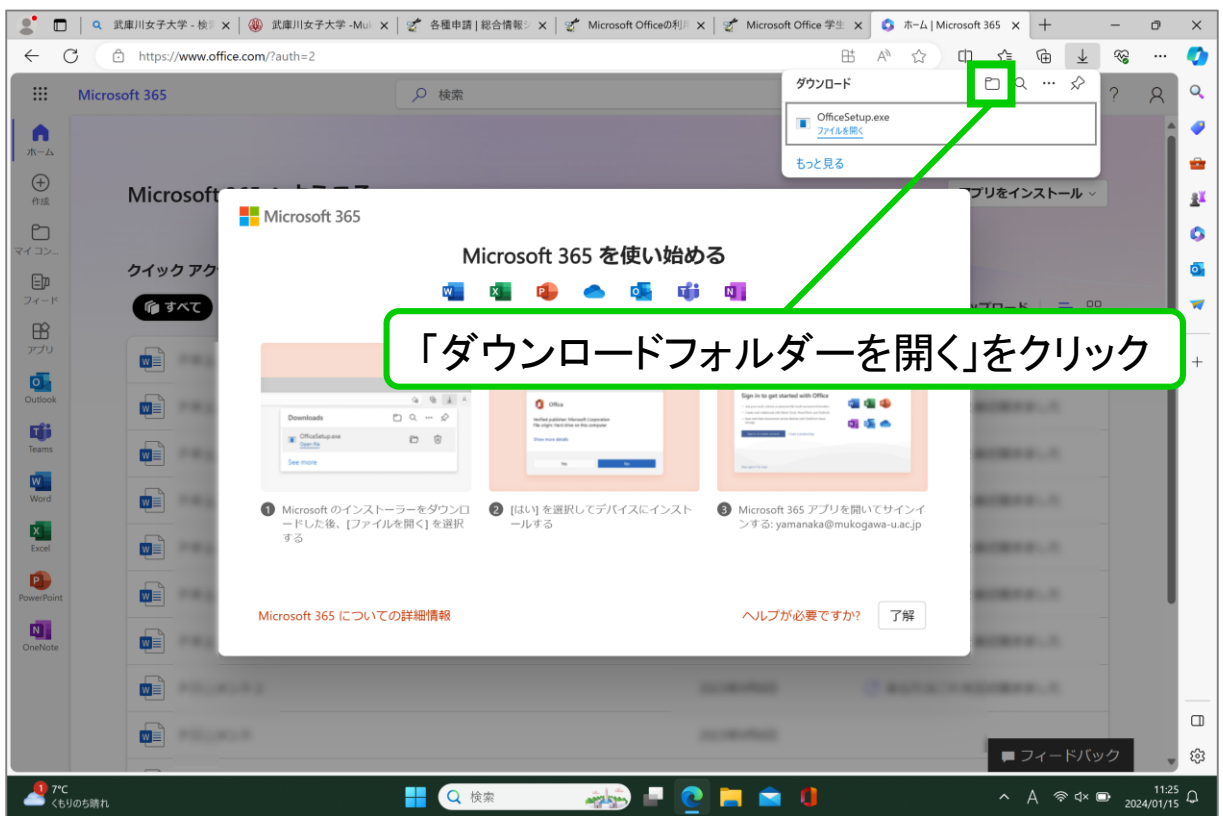

# Microsoft365 インストールマニュアル Windows版

「はい」をクリック

インストールが完了するまで待機

「閉じる」をクリック

「mukogawa-u.ac.jp」のメールアドレスを  
@以降もすべて入力する