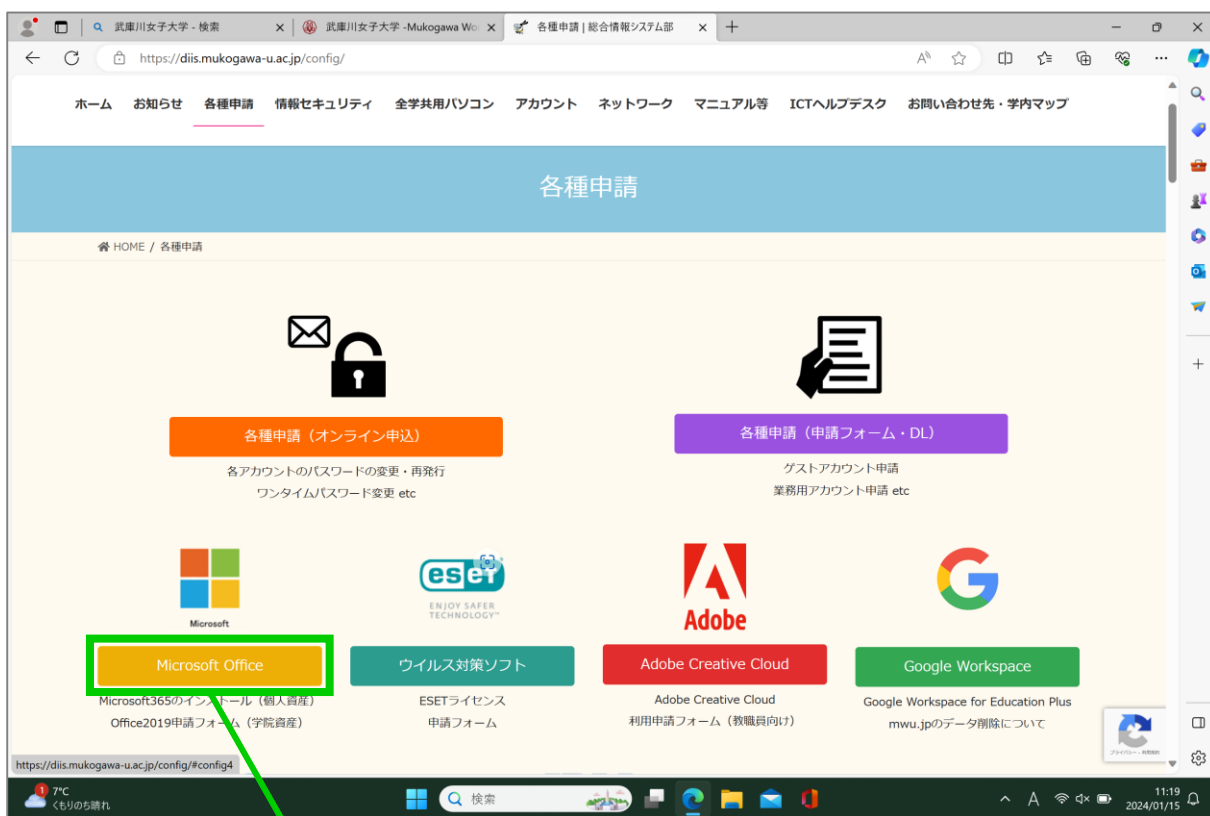

# Microsoft365 インストールマニュアル Windows版

「はい」をクリック

インストールが完了するまで待機

「閉じる」をクリック

「mukogawa-u.ac.jp」のメールアドレスを  
@以降もすべて入力する