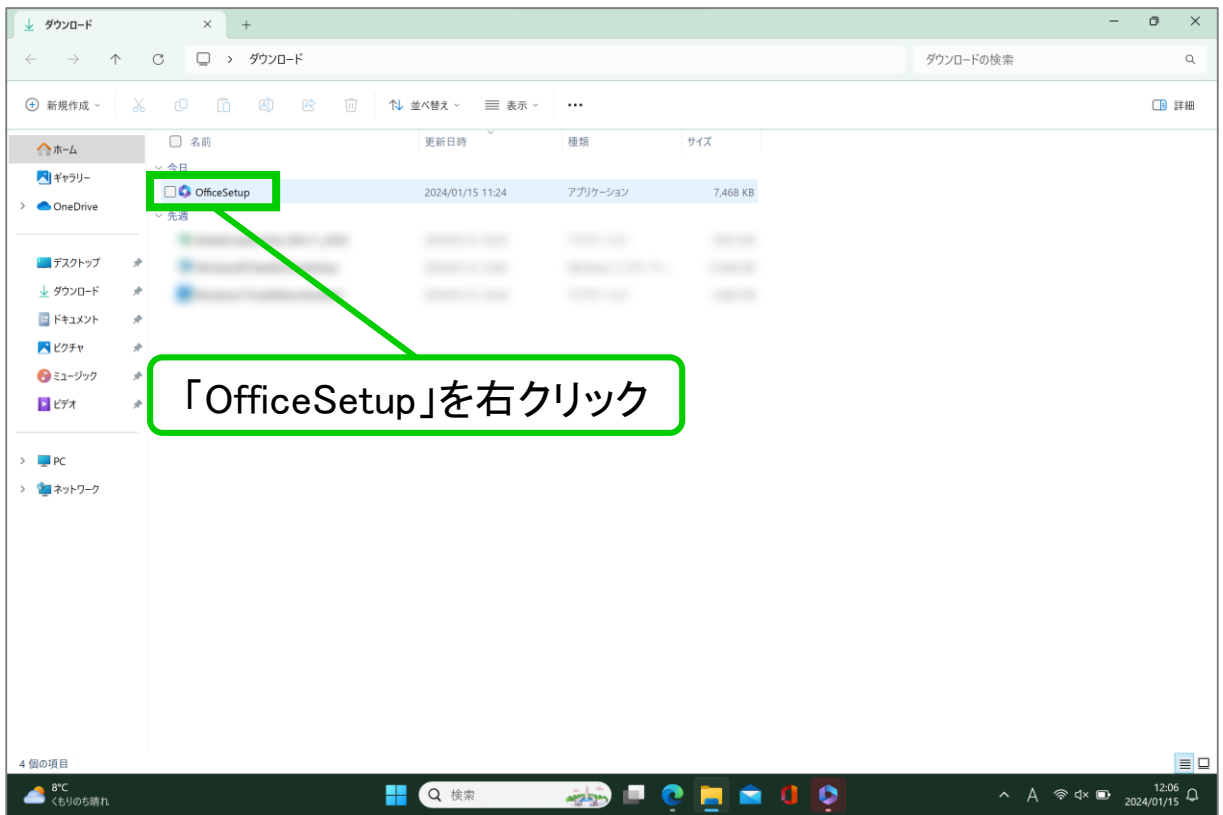

# Microsoft365 インストールマニュアル Windows版

「はい」をクリック

インストールが完了するまで待機

「閉じる」をクリック

「mukogawa-u.ac.jp」のメールアドレスを  
@以降もすべて入力する