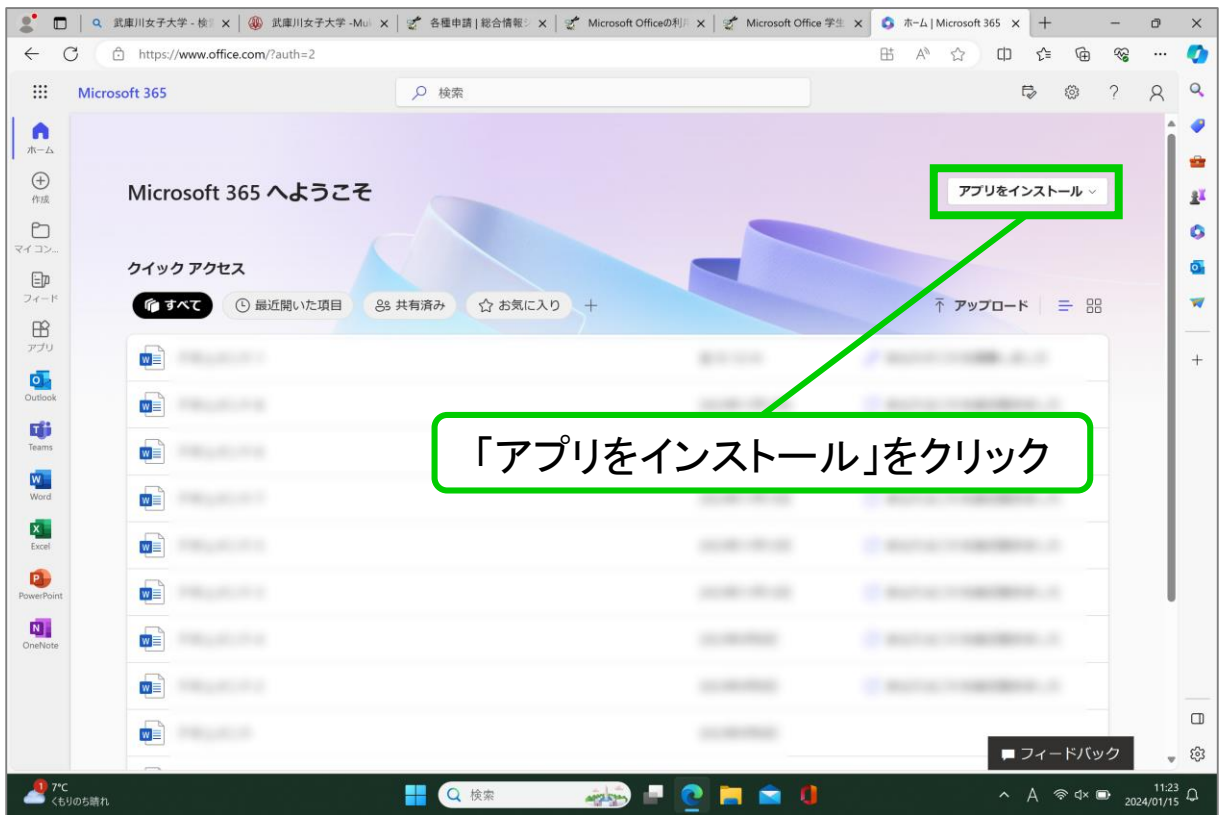

# Microsoft365 インストールマニュアル Windows版

「はい」をクリック

インストールが完了するまで待機

「閉じる」をクリック

「mukogawa-u.ac.jp」のメールアドレスを  
@以降もすべて入力する