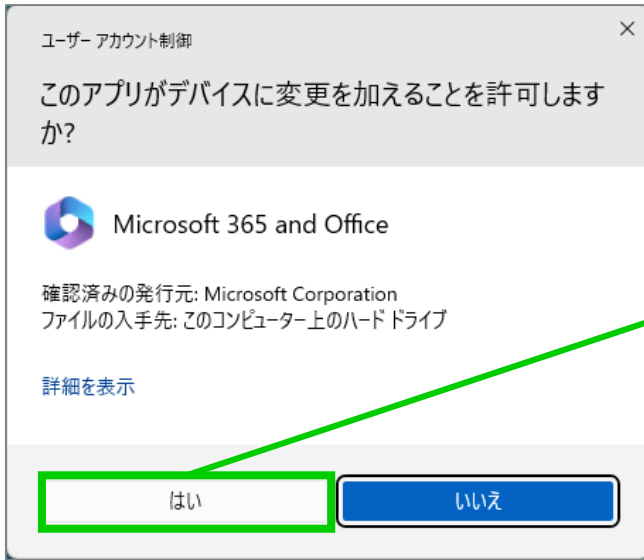

# Microsoft365 インストールマニュアル Windows版

「はい」をクリック

インストールが完了するまで待機

「閉じる」をクリック

「mukogawa-u.ac.jp」のメールアドレスを  
@以降もすべて入力する