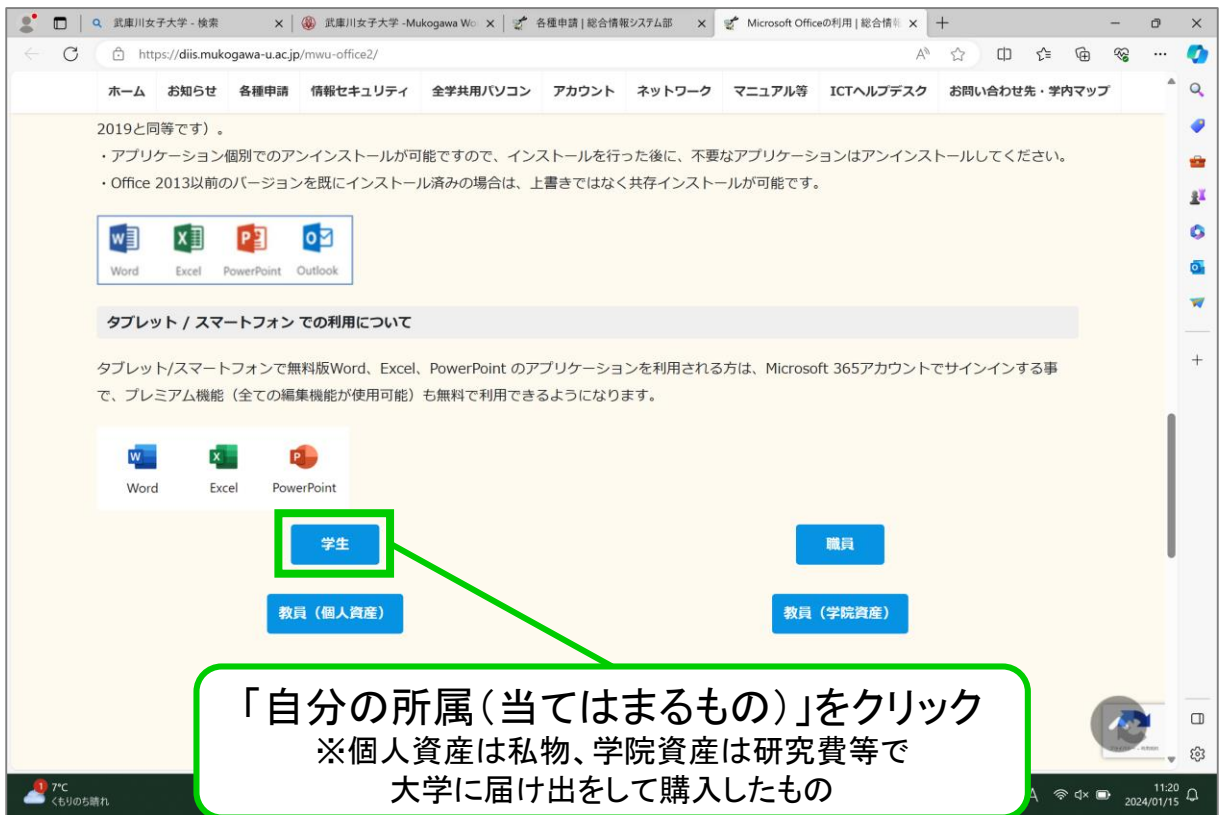

# Microsoft365 インストールマニュアル Windows版

「はい」をクリック

インストールが完了するまで待機

「閉じる」をクリック

「mukogawa-u.ac.jp」のメールアドレスを  
@以降もすべて入力する