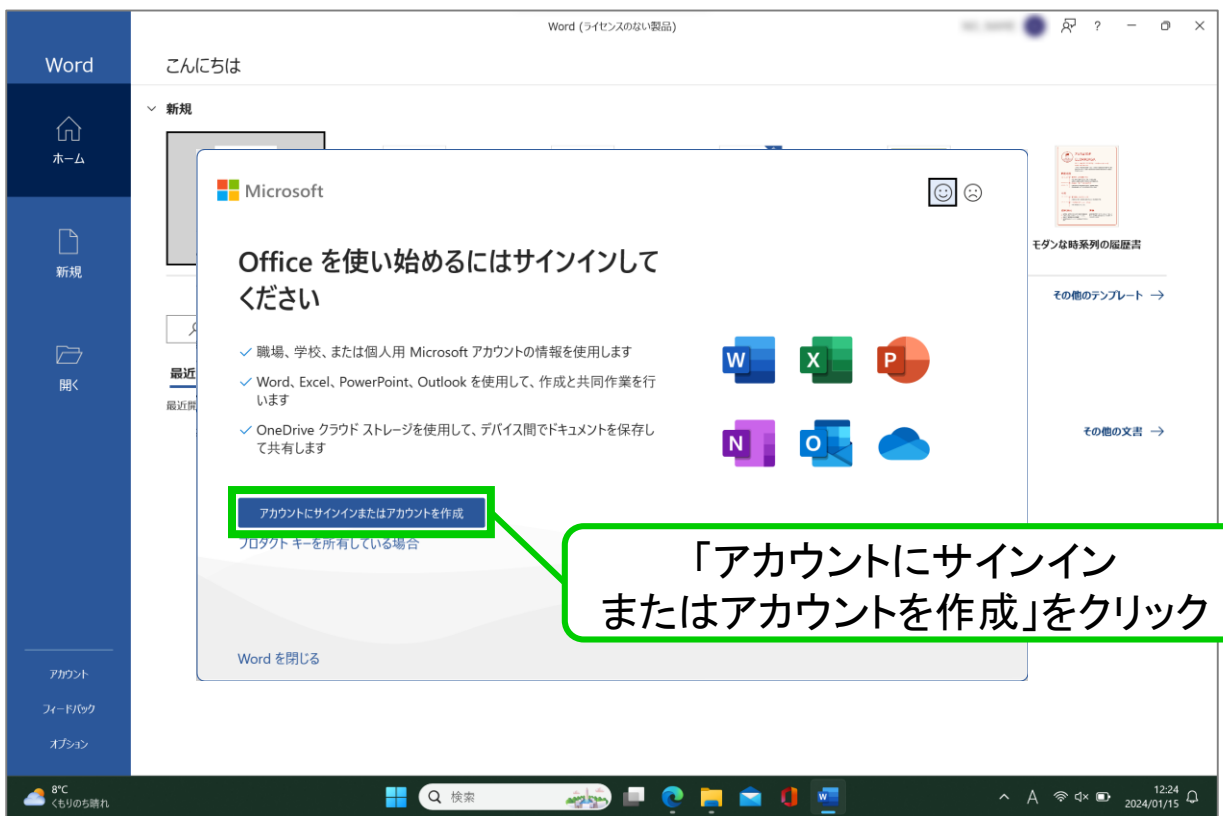

# Microsoft365 インストールマニュアル Windows版

「はい」をクリック

インストールが完了するまで待機

「閉じる」をクリック

「mukogawa-u.ac.jp」のメールアドレスを  
@以降もすべて入力する