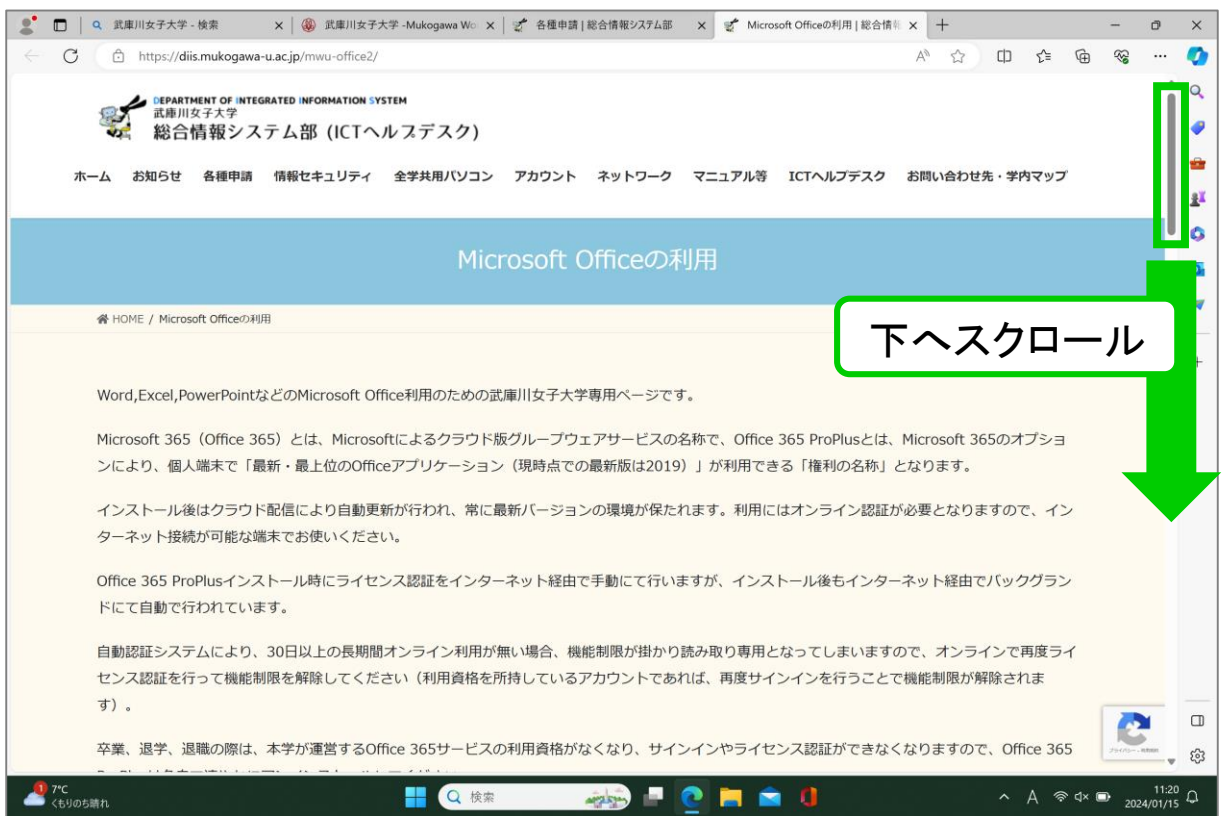

# Microsoft365 インストールマニュアル Windows版

「はい」をクリック

インストールが完了するまで待機

「閉じる」をクリック

「mukogawa-u.ac.jp」のメールアドレスを  
@以降もすべて入力する