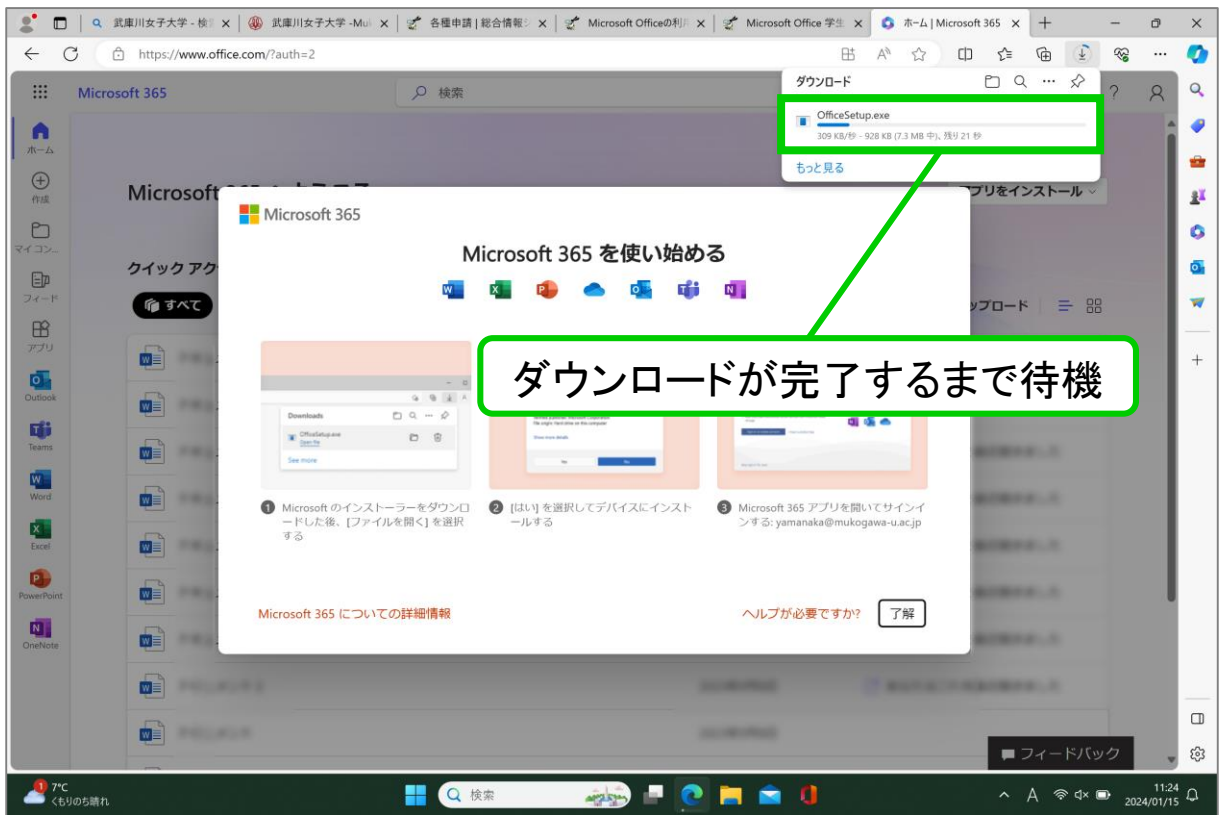

# Microsoft365 インストールマニュアル Windows版

「はい」をクリック

インストールが完了するまで待機

「閉じる」をクリック

「mukogawa-u.ac.jp」のメールアドレスを  
@以降もすべて入力する