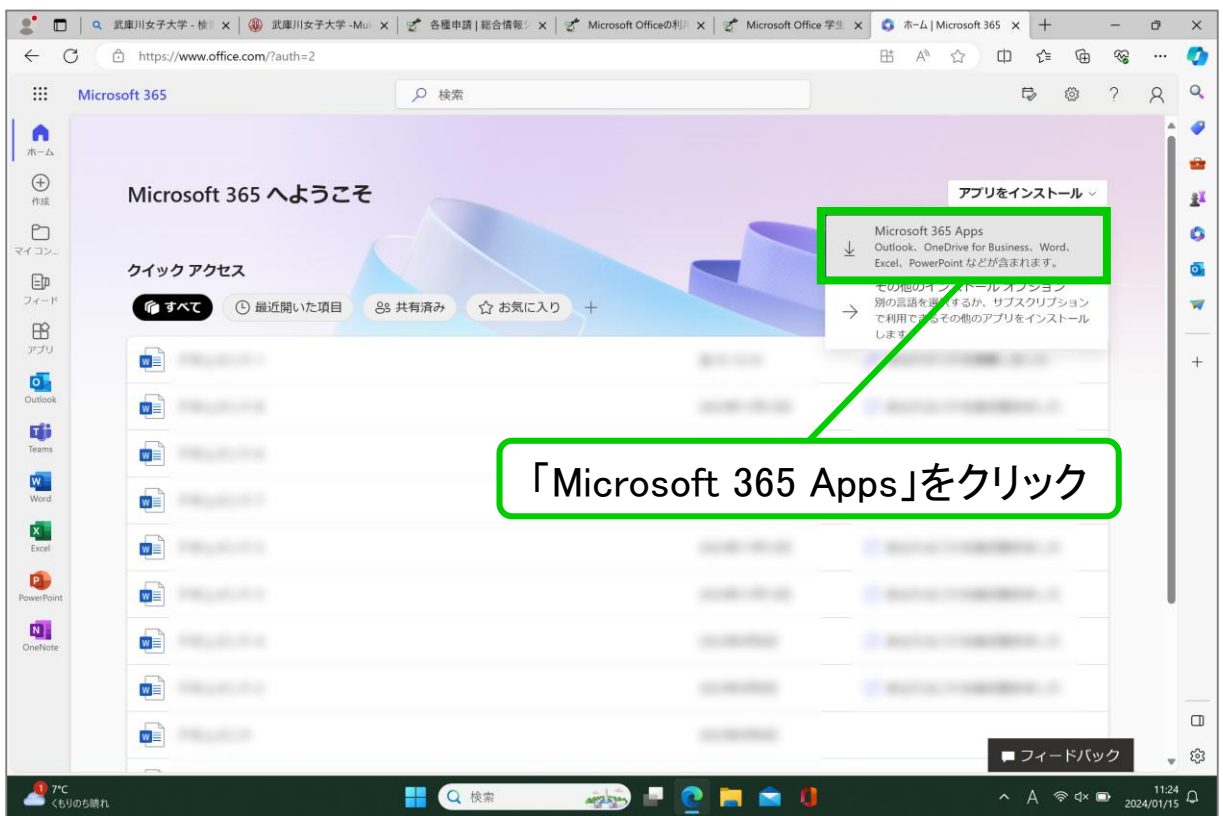

# Microsoft365 インストールマニュアル Windows版

「はい」をクリック

インストールが完了するまで待機

「閉じる」をクリック

「mukogawa-u.ac.jp」のメールアドレスを  
@以降もすべて入力する