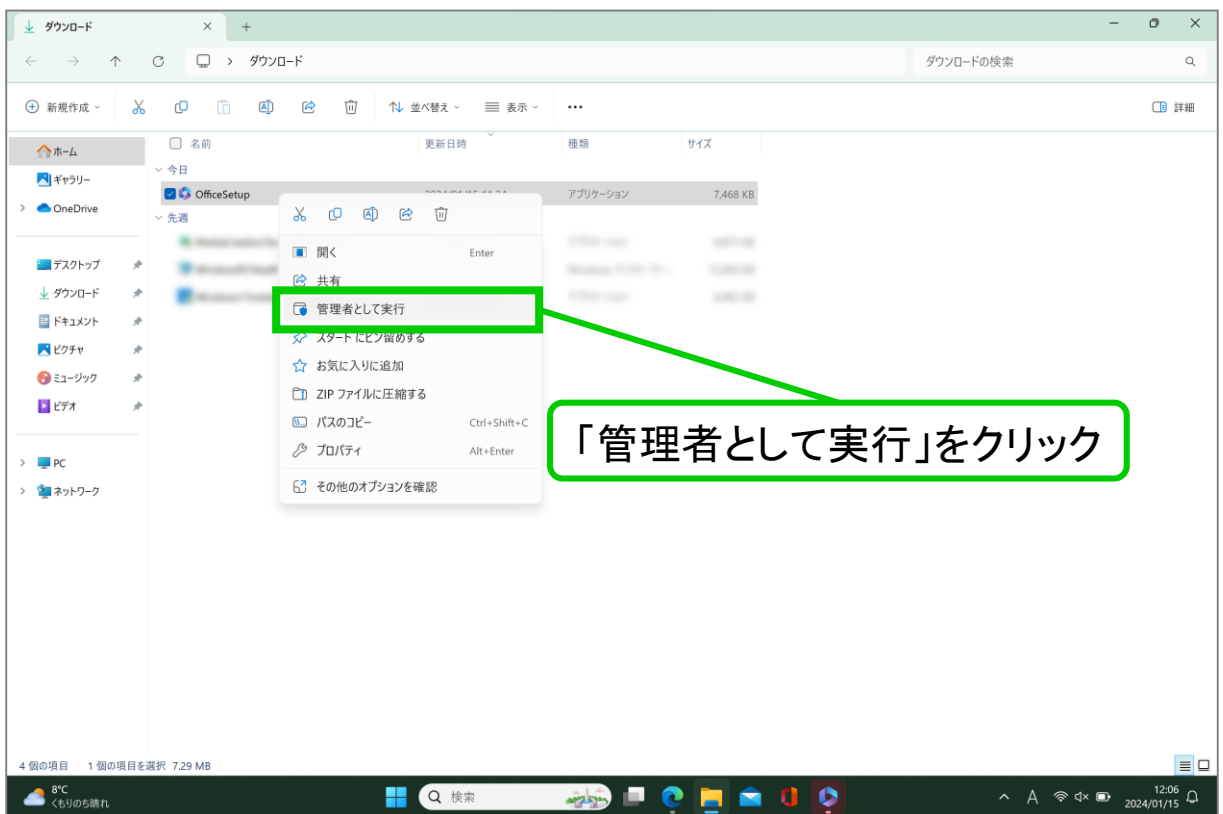

# Microsoft365 インストールマニュアル Windows版

「はい」をクリック

インストールが完了するまで待機

「閉じる」をクリック

「mukogawa-u.ac.jp」のメールアドレスを  
@以降もすべて入力する