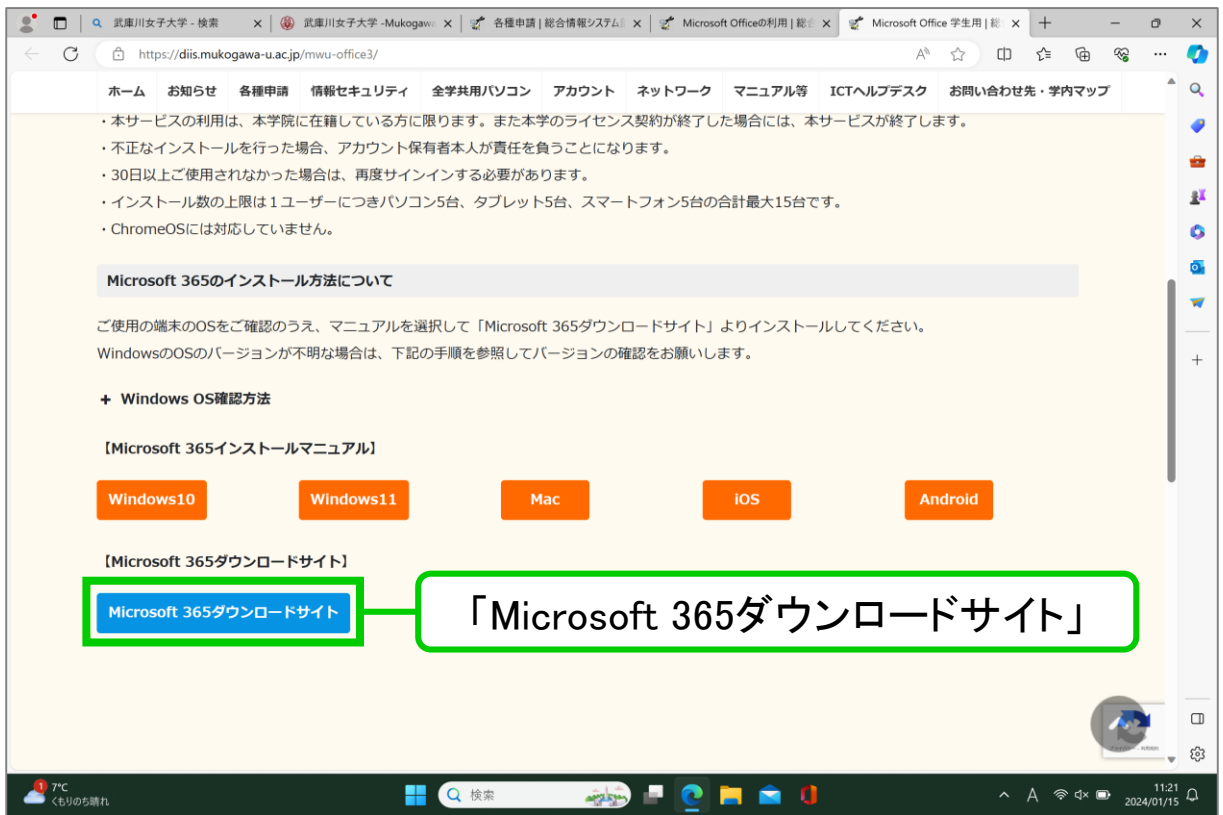

# Microsoft365 インストールマニュアル Windows版

「はい」をクリック

インストールが完了するまで待機

「閉じる」をクリック

「mukogawa-u.ac.jp」のメールアドレスを  
@以降もすべて入力する