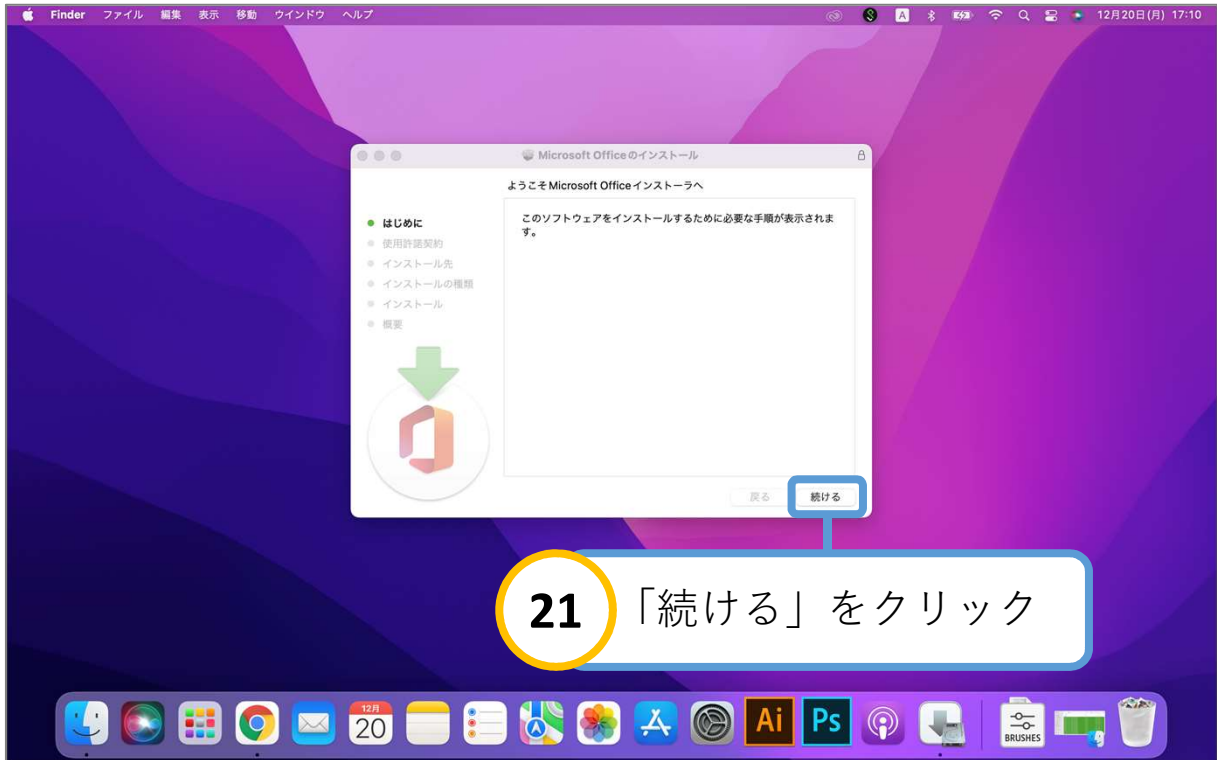

閉じる

**20** ダウンロードしたファイルを開く

Microsoft\_Office...56.21121100\_BusinessPro\_Installer.pkg

Microsoft\_Office...pkg

フィードバック

すべて表示