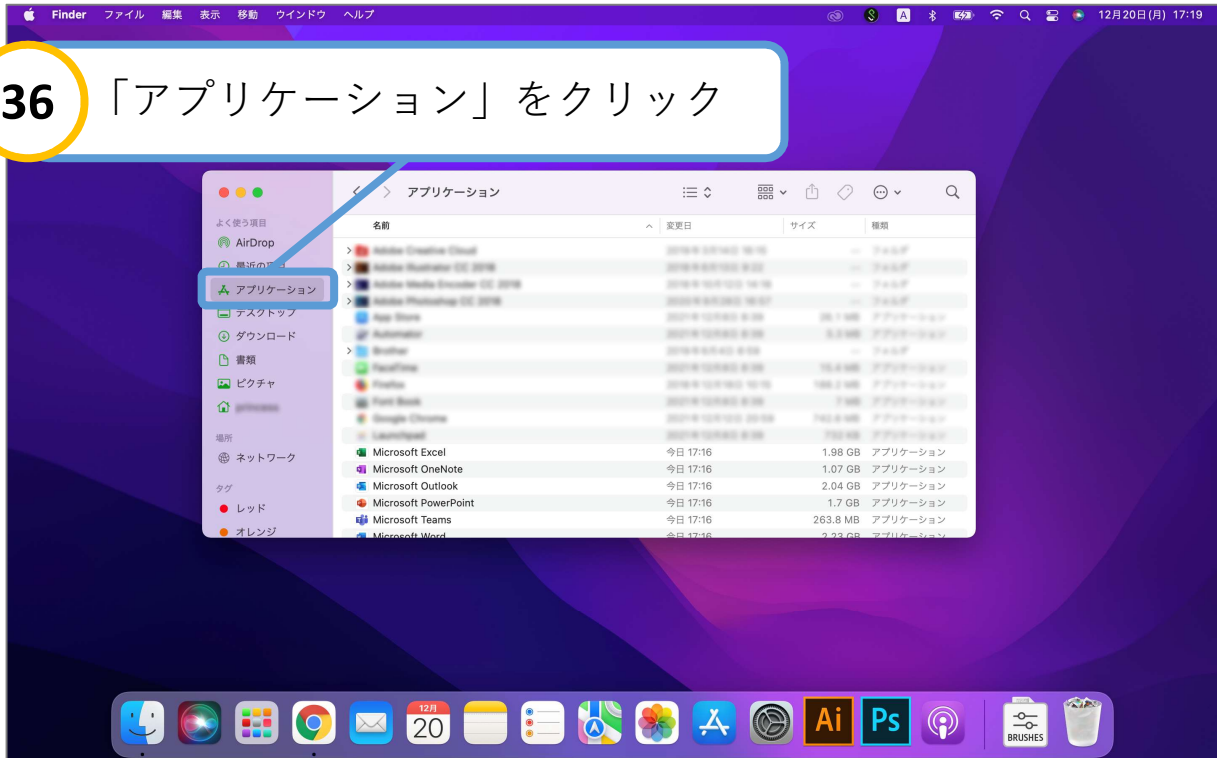

## 26 「ソフトウェアをインストール」をクリック

## 27 待機

34

確認して閉じる

※更新プログラムが表示された場合は案内に沿って更新を進めてください

35

Finder を開く

## 36 「アプリケーション」をクリック