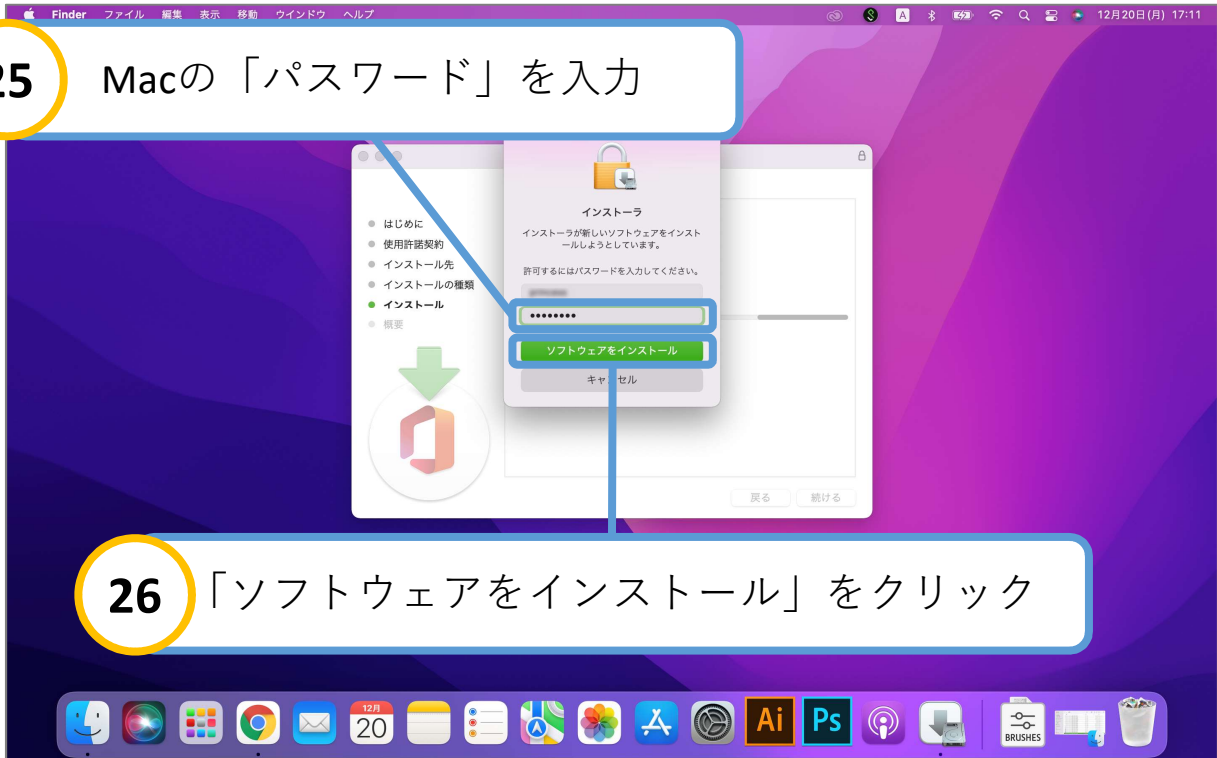

25 Macの「パスワード」を入力

26 「ソフトウェアをインストール」をクリック