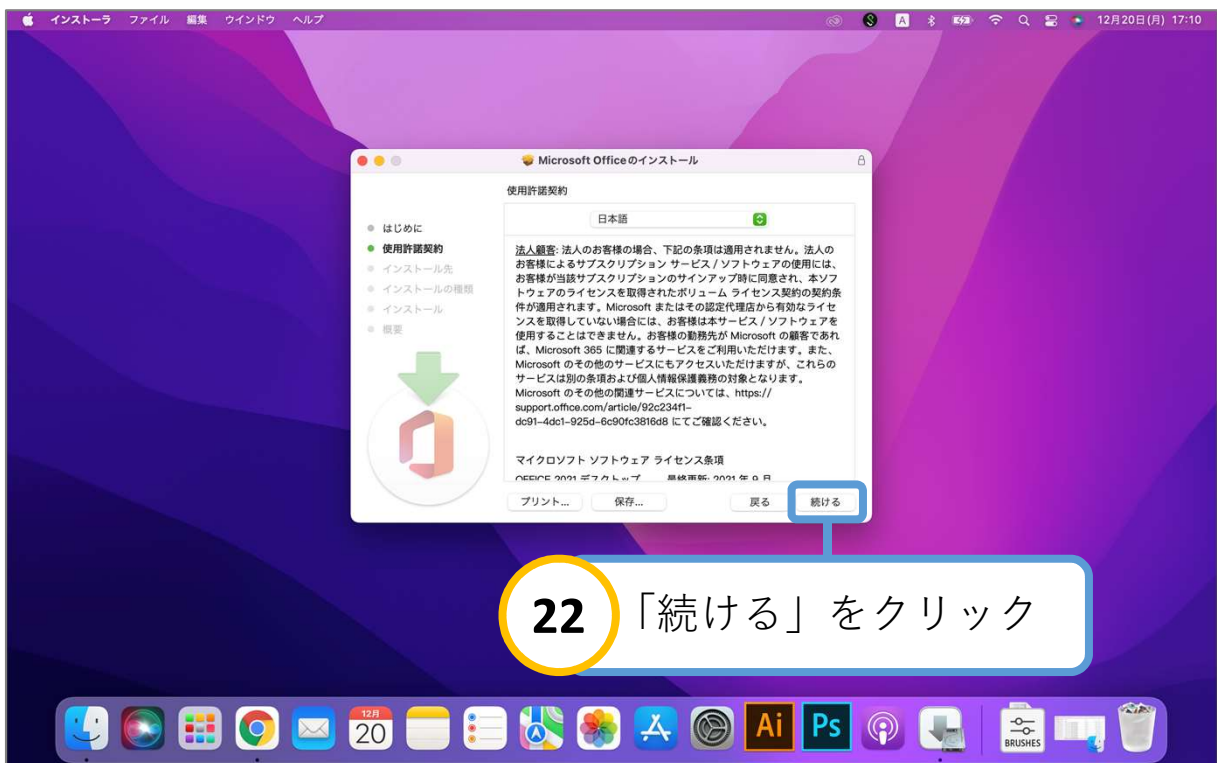

閉じる

**20** ダウンロードしたファイルを開く

Microsoft\_Office...56.21121100\_BusinessPro\_Installer.pkg

Microsoft\_Office...pkg

フィードバック

すべて表示