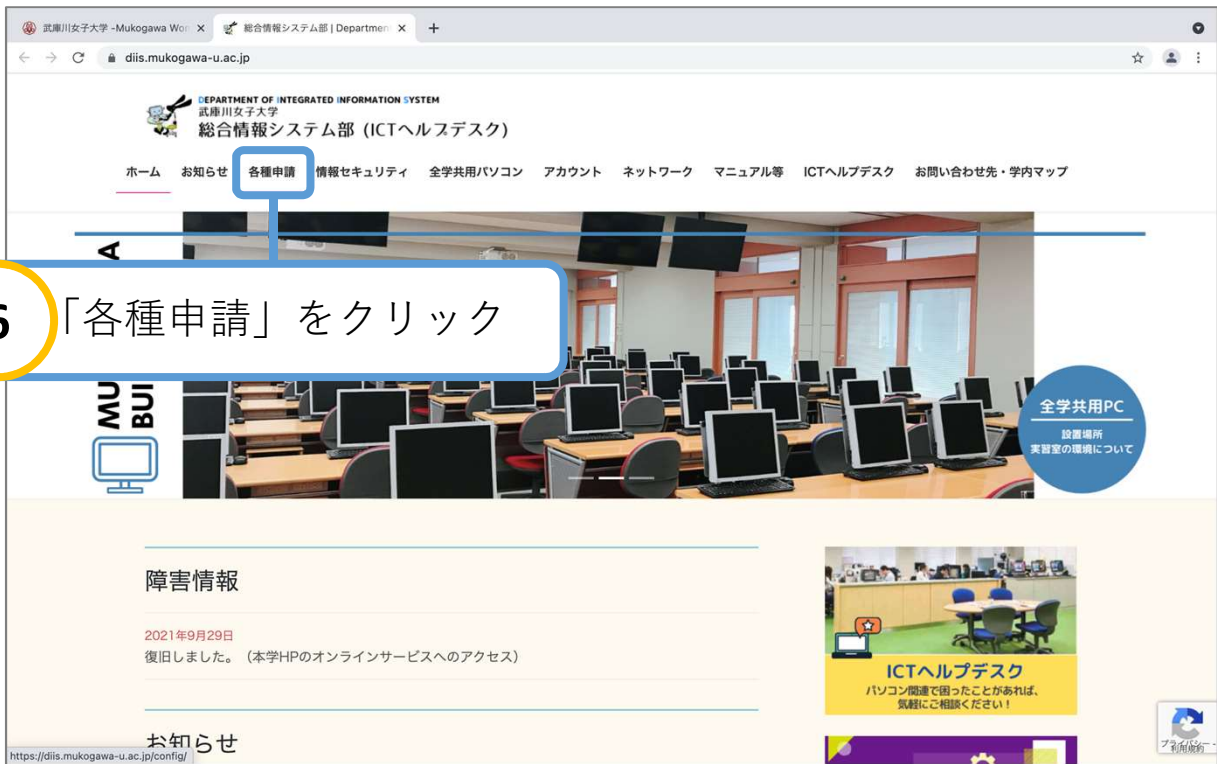

6 「各種申請」をクリック