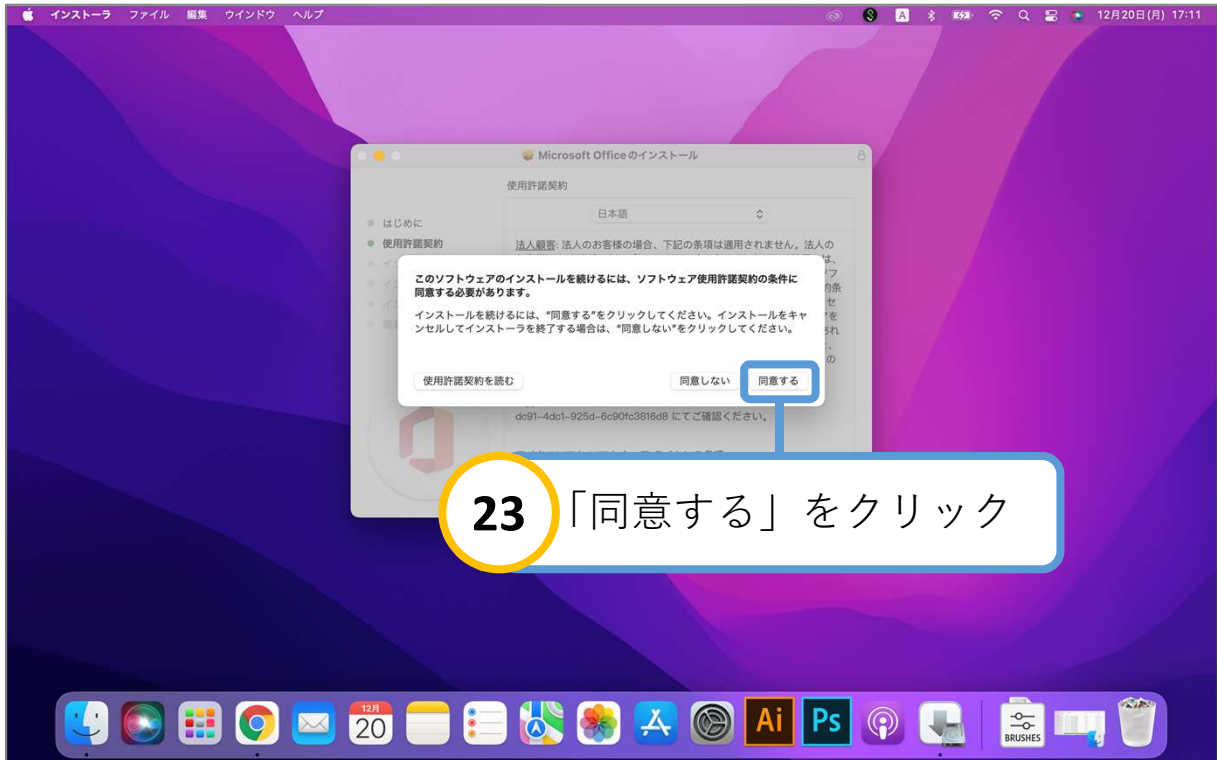

閉じる

**20** ダウンロードしたファイルを開く

Microsoft\_Office...56.21121100\_BusinessPro\_Installer.pkg

Microsoft\_Office...pkg

フィードバック

すべて表示