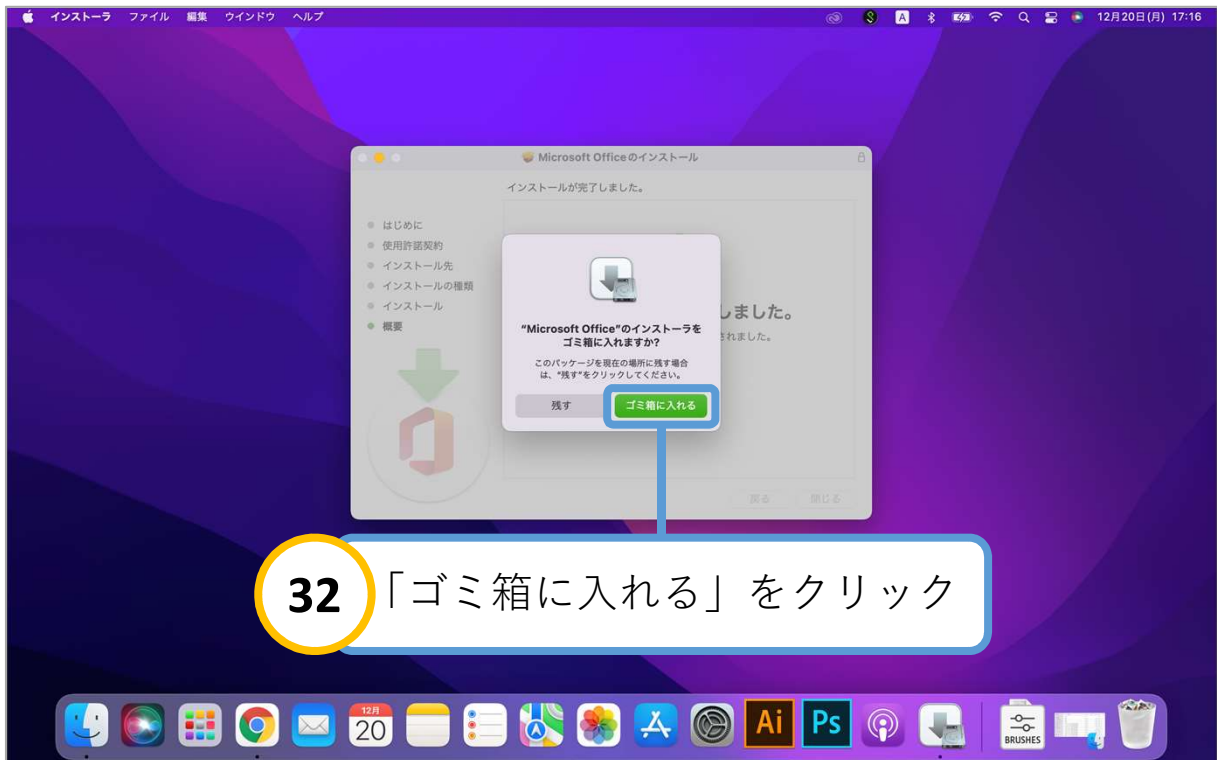

## 25 Macの「パスワード」を入力

## 26 「ソフトウェアをインストール」をクリック

## 27 待機

34

確認して閉じる

※更新プログラムが表示された場合は案内に沿って更新を進めてください

35

Finder を開く