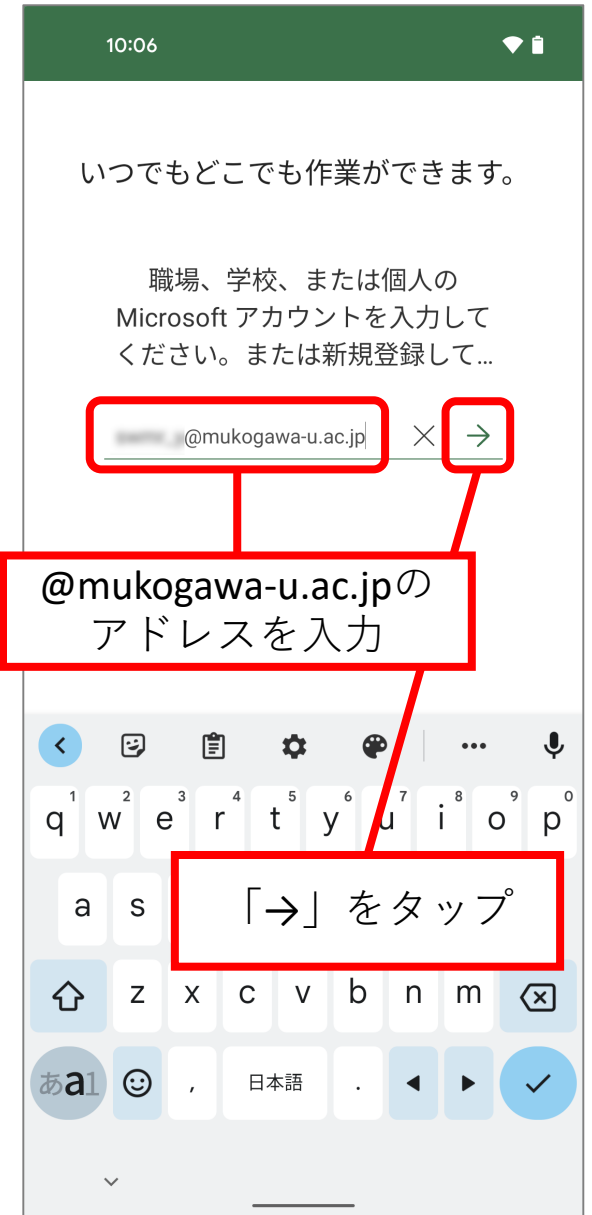

2022/3/2

ICTヘルプデスク

4

2022/3/2

ICTヘルプデスク

5

2022/3/2

ICTヘルプデスク

6

「プロフィールの表示」  
をタップ

「接続されているサービス」に  
自分のmukogawa-u.ac.jpが  
表示されていることを確認

完了