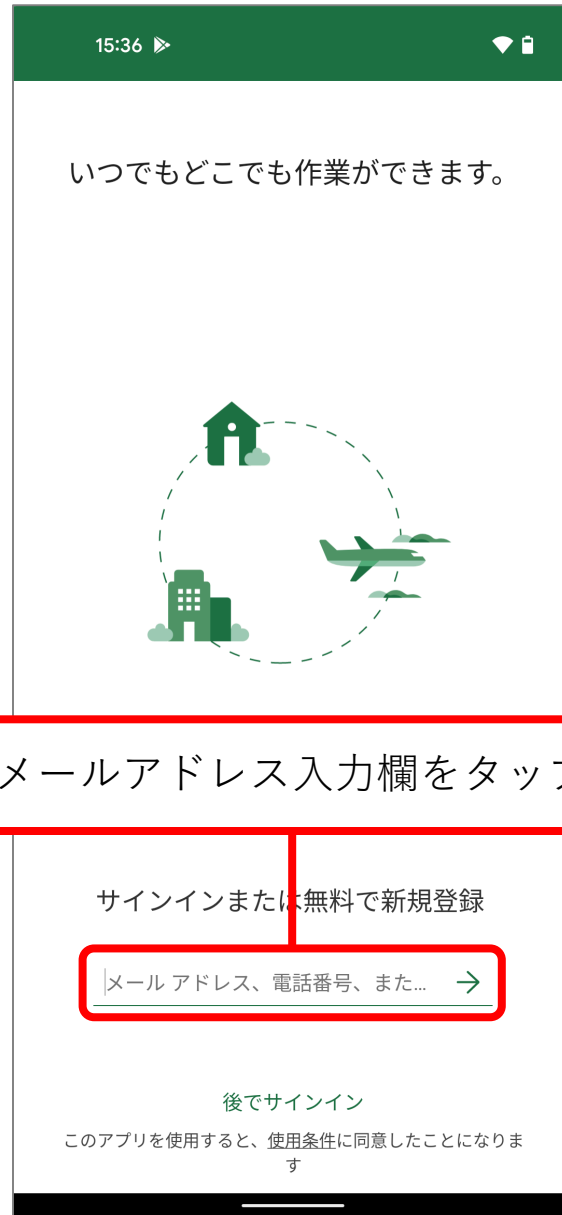

2022/3/2

ICTヘルプデスク

4

2022/3/2

ICTヘルプデスク

5

2022/3/2

ICTヘルプデスク

6

「プロフィールの表示」  
をタップ

「接続されているサービス」に  
自分のmukogawa-u.ac.jpが  
表示されていることを確認

完了