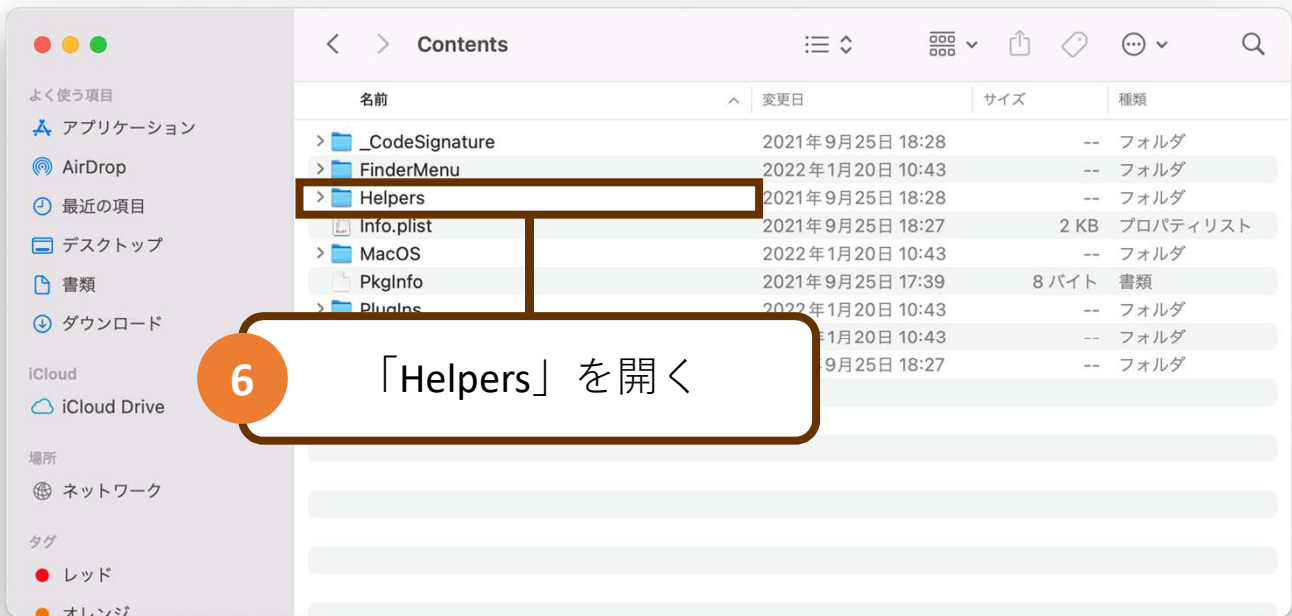

ESETアンインストールマニュアル Mac 版

1 「Finder」を開く

9

パソコンにログインする際の
ユーザー名とパスワードを入力し
「OK」を選択

11

「OK」を選択

12

「続ける」を選択

13

パソコンにログインする際の
ユーザー名とパスワードを入力し
「OK」を選択

14

「閉じる」をクリック

15

端末を再起動

以上で、操作は完了です